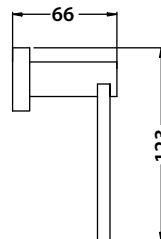

Serie 150 - Solid Brass Accessories Collection

150.1001
Robe Hook

150.1007
TP Holder

150.1008
Towel Ring

150.1009
Towel Bar - 18"

150.1001
Robe Hook

150.1007
TP Holder

150.1008
Towel Ring

150.1009
Towel Bar - 18"