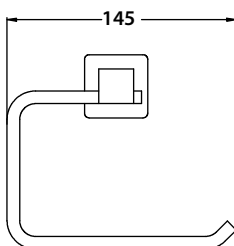

Serie 150 - Solid Brass Accessories Collection

150.1001
Robe Hook

150.1007
TP Holder

150.1008
Towel Ring

150.1009
Towel Bar - 18"

150.1001
Robe Hook

150.1007
TP Holder

150.1008
Towel Ring

150.1009
Towel Bar - 18"