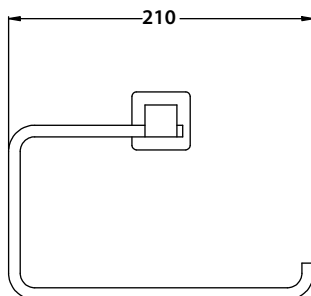

Serie 150 - Solid Brass Accessories Collection

150.1001
Robe Hook

150.1007
TP Holder

150.1008
Towel Ring

150.1009
Towel Bar - 18"

150.1001
Robe Hook

150.1007
TP Holder

150.1008
Towel Ring

150.1009
Towel Bar - 18"