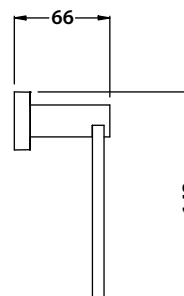

Serie 150 - Solid Brass Accessories Collection

150.1001
Robe Hook

150.1007
TP Holder

150.1008
Towel Ring

150.1009
Towel Bar - 18"

150.1001
Robe Hook

150.1007
TP Holder

150.1008
Towel Ring

150.1009
Towel Bar - 18"