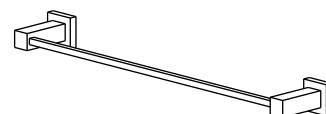

Serie 150 - Solid Brass Accessories Collection

150.1001
Robe Hook

150.1007
TP Holder

150.1008
Towel Ring

150.1009
Towel Bar - 18"

150.1001
Robe Hook

150.1007
TP Holder

150.1008
Towel Ring

150.1009
Towel Bar - 18"