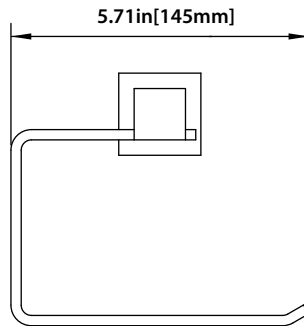

**Serie 150 - Solid Brass Accessories Collection**

**150.1001**  
Robe Hook

**150.1007**  
TP Holder

**150.1008**  
Towel Bar-10"

**150.1009**  
Towel Bar - 18"

**150.1001**  
Robe Hook

**150.1007**  
TP Holder

**150.1008**  
Towel Bar-10"

**150.1009**  
Towel Bar - 18"