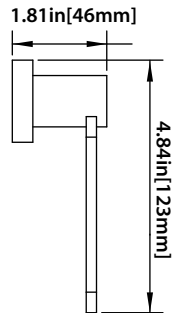

**Serie 150 - Solid Brass Accessories Collection**

**150.1001**  
Robe Hook

**150.1007**  
TP Holder

**150.1008**  
Towel Bar-10"

**150.1009**  
Towel Bar - 18"

**150.1001**  
Robe Hook

**150.1007**  
TP Holder

**150.1008**  
Towel Bar-10"

**150.1009**  
Towel Bar - 18"