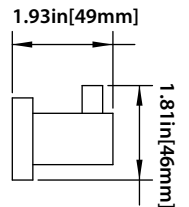

**Serie 150 - Solid Brass Accessories Collection**

**150.1001**  
Robe Hook

**150.1007**  
TP Holder

**150.1008**  
Towel Bar-10"

**150.1009**  
Towel Bar - 18"

**150.1001**  
Robe Hook

**150.1007**  
TP Holder

**150.1008**  
Towel Bar-10"

**150.1009**  
Towel Bar - 18"