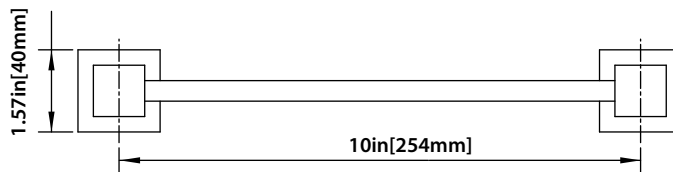

**Serie 150 - Solid Brass Accessories Collection**

**150.1001**  
Robe Hook

**150.1007**  
TP Holder

**150.1008**  
Towel Bar-10"

**150.1009**  
Towel Bar - 18"

**150.1001**  
Robe Hook

**150.1007**  
TP Holder

**150.1008**  
Towel Bar-10"

**150.1009**  
Towel Bar - 18"