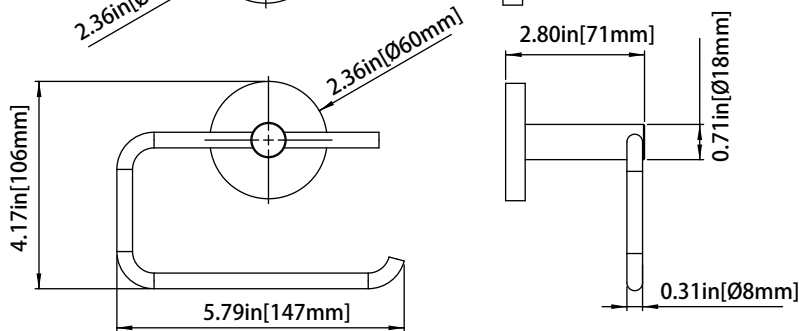

**Serie 100 - Solid Brass Accessories Collection**

**100.1001**  
Robe Hook

**100.1007**  
TP Holder

**100.1008**  
Towel Ring

**100.1009**  
Towel Bar - 18"

**100.1001**  
Robe Hook

**100.1007**  
TP Holder

**100.1008**  
Towel Ring

**100.1009**  
Towel Bar - 18"