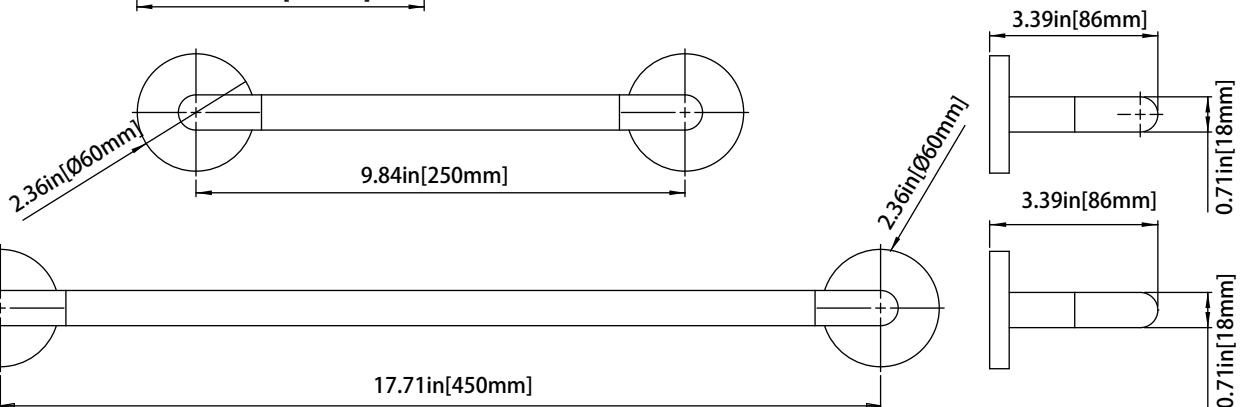

**Serie 100 - Solid Brass Accessories Collection**

**100.1001**  
Robe Hook

**100.1007**  
TP Holder

**100.1008**  
Towel Ring

**100.1009**  
Towel Bar - 18"

**100.1001**  
Robe Hook

**100.1007**  
TP Holder

**100.1008**  
Towel Ring

**100.1009**  
Towel Bar - 18"