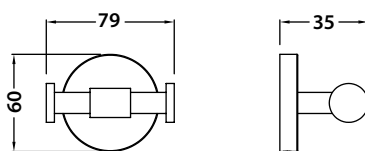

Serie 100 - Solid Brass Accessories Collection

100.1001
Robe Hook

100.1007
TP Holder

100.1008
Towel Ring

100.1009
Towel Bar - 18"

100.1001
Robe Hook

100.1007
TP Holder

100.1008
Towel Ring

100.1009
Towel Bar - 18"