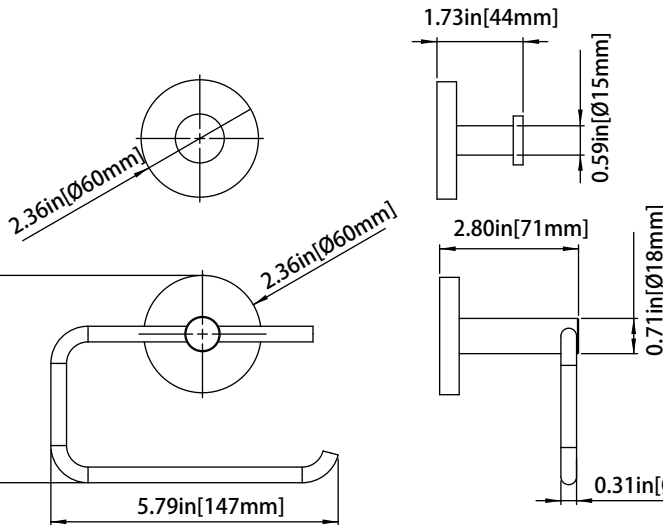

**Serie 100 - Solid Brass Accessories Collection**

**100.1001**  
Robe Hook

**100.1007**  
TP Holder

**100.1008**  
Towel Ring

**100.1009**  
Towel Bar - 18"

**100.1001**  
Robe Hook

**100.1007**  
TP Holder

**100.1008**  
Towel Ring

**100.1009**  
Towel Bar - 18"