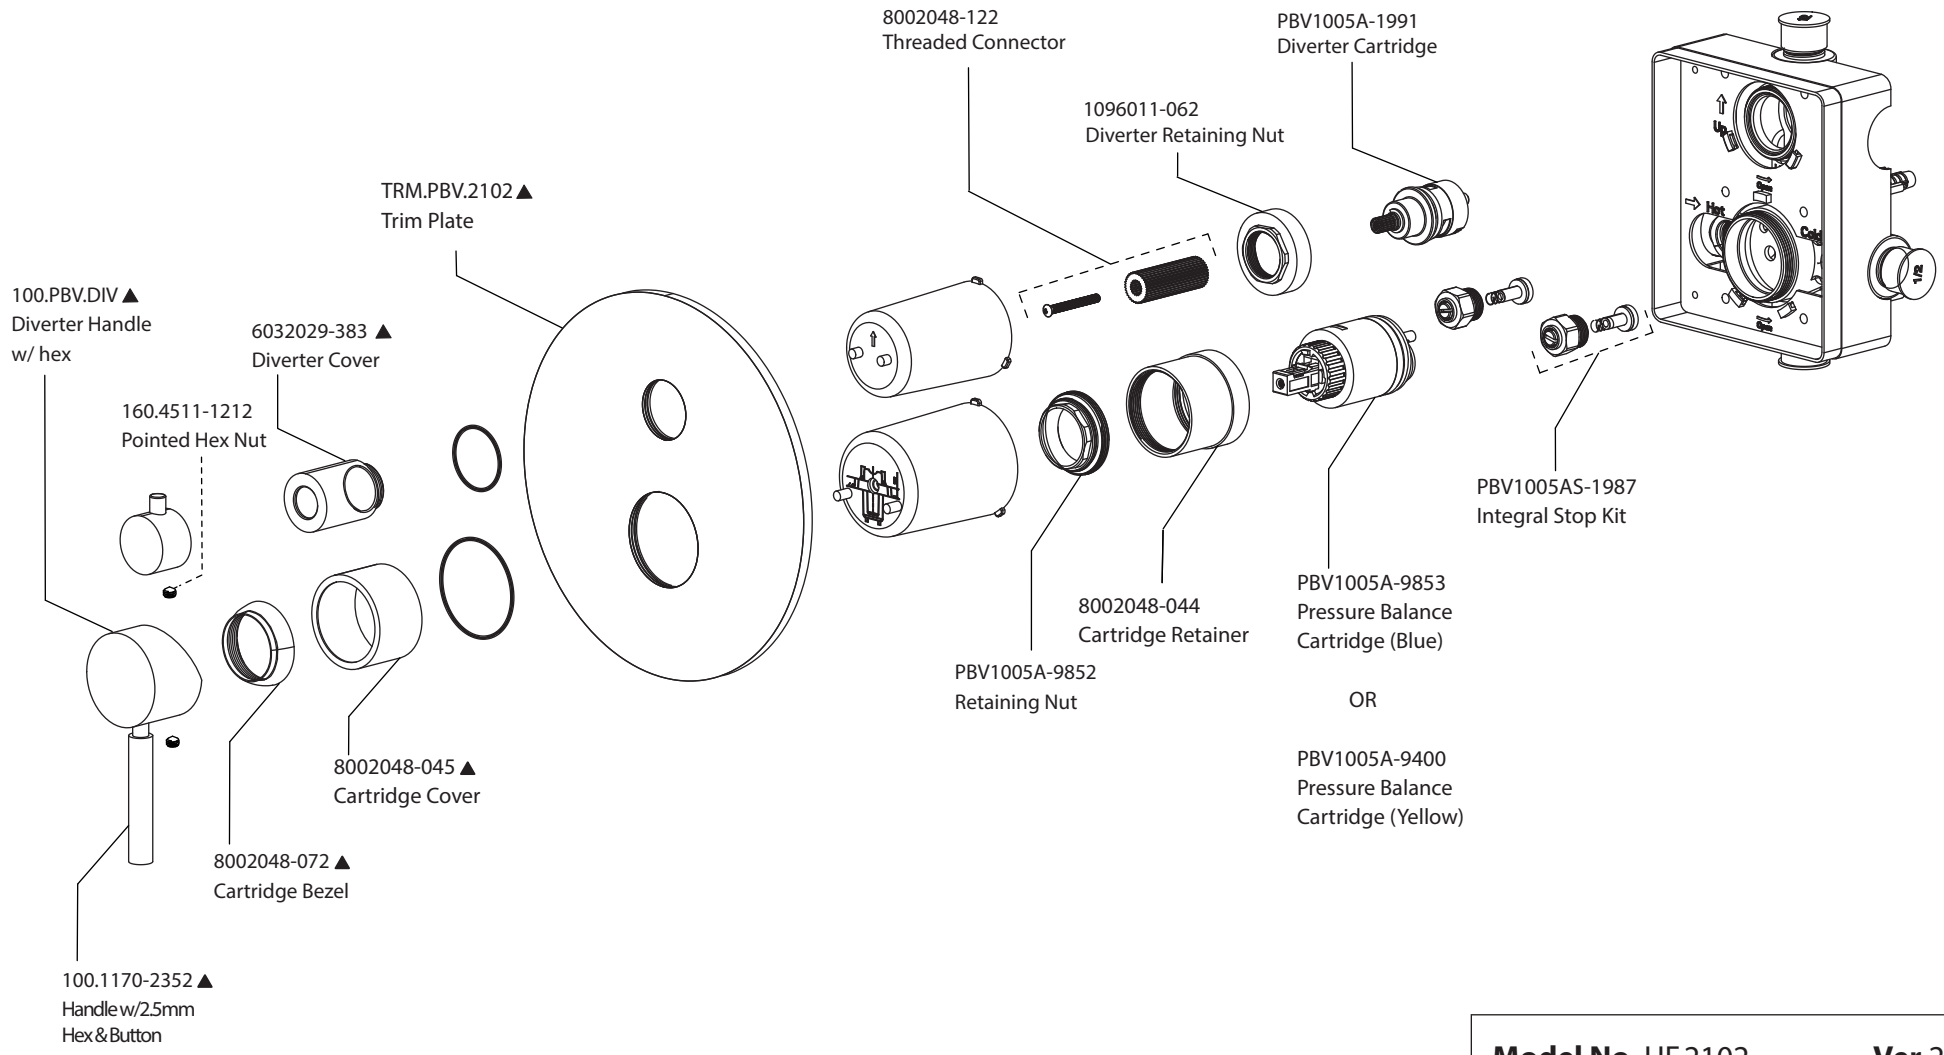

# Product Parts Breakdown

▲ Specify Finish

UF.2102T Trim ← | → Valve PBV1005A

**Model No. UF.2102** **Ver 2.56**