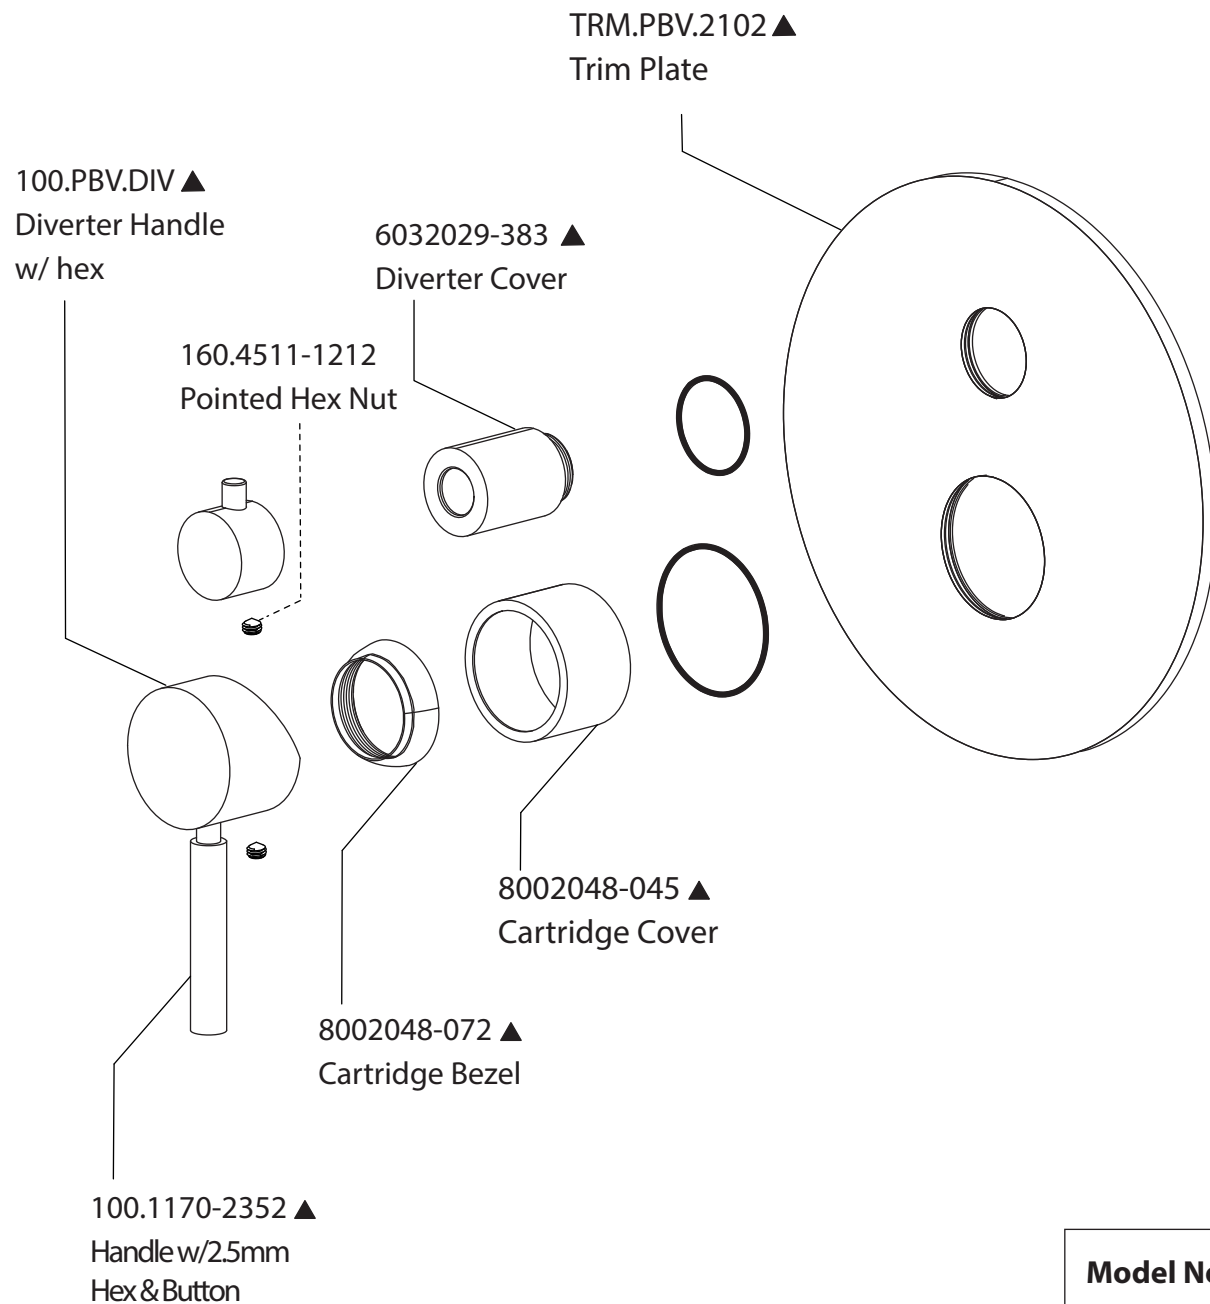

Product Parts Breakdown

▲ Specify Finish

Model No. UF.2102T

Ver 2.53

 **FLUSSO**
LUXURY PLUMBING FIXTURES