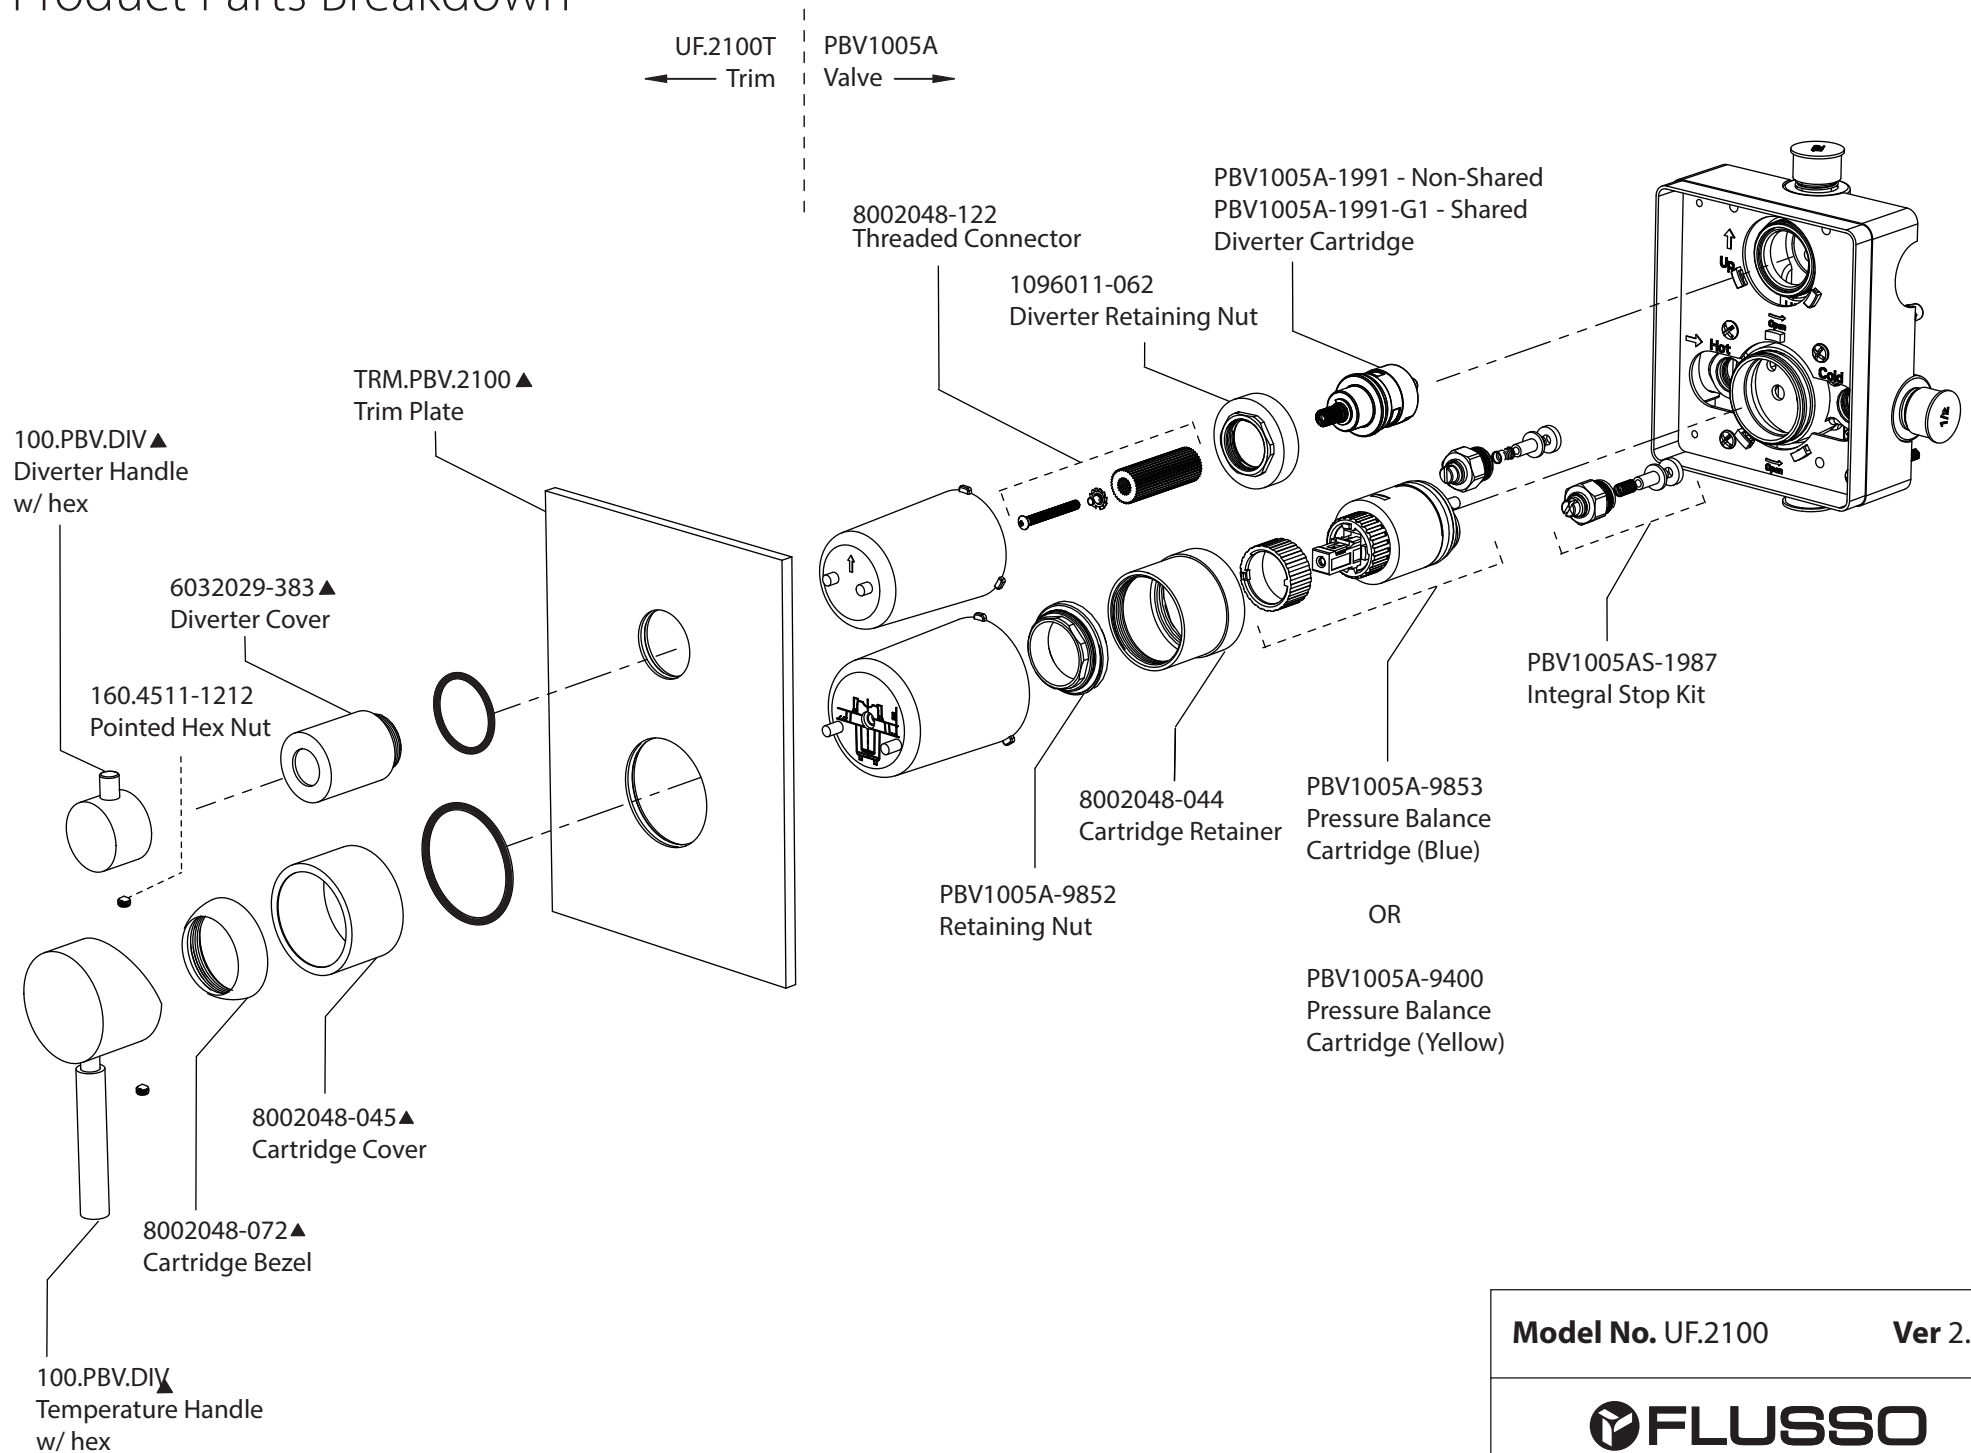

Product Parts Breakdown

▲ Specify Finish

Model No. UF.2100 **Ver 2.57**