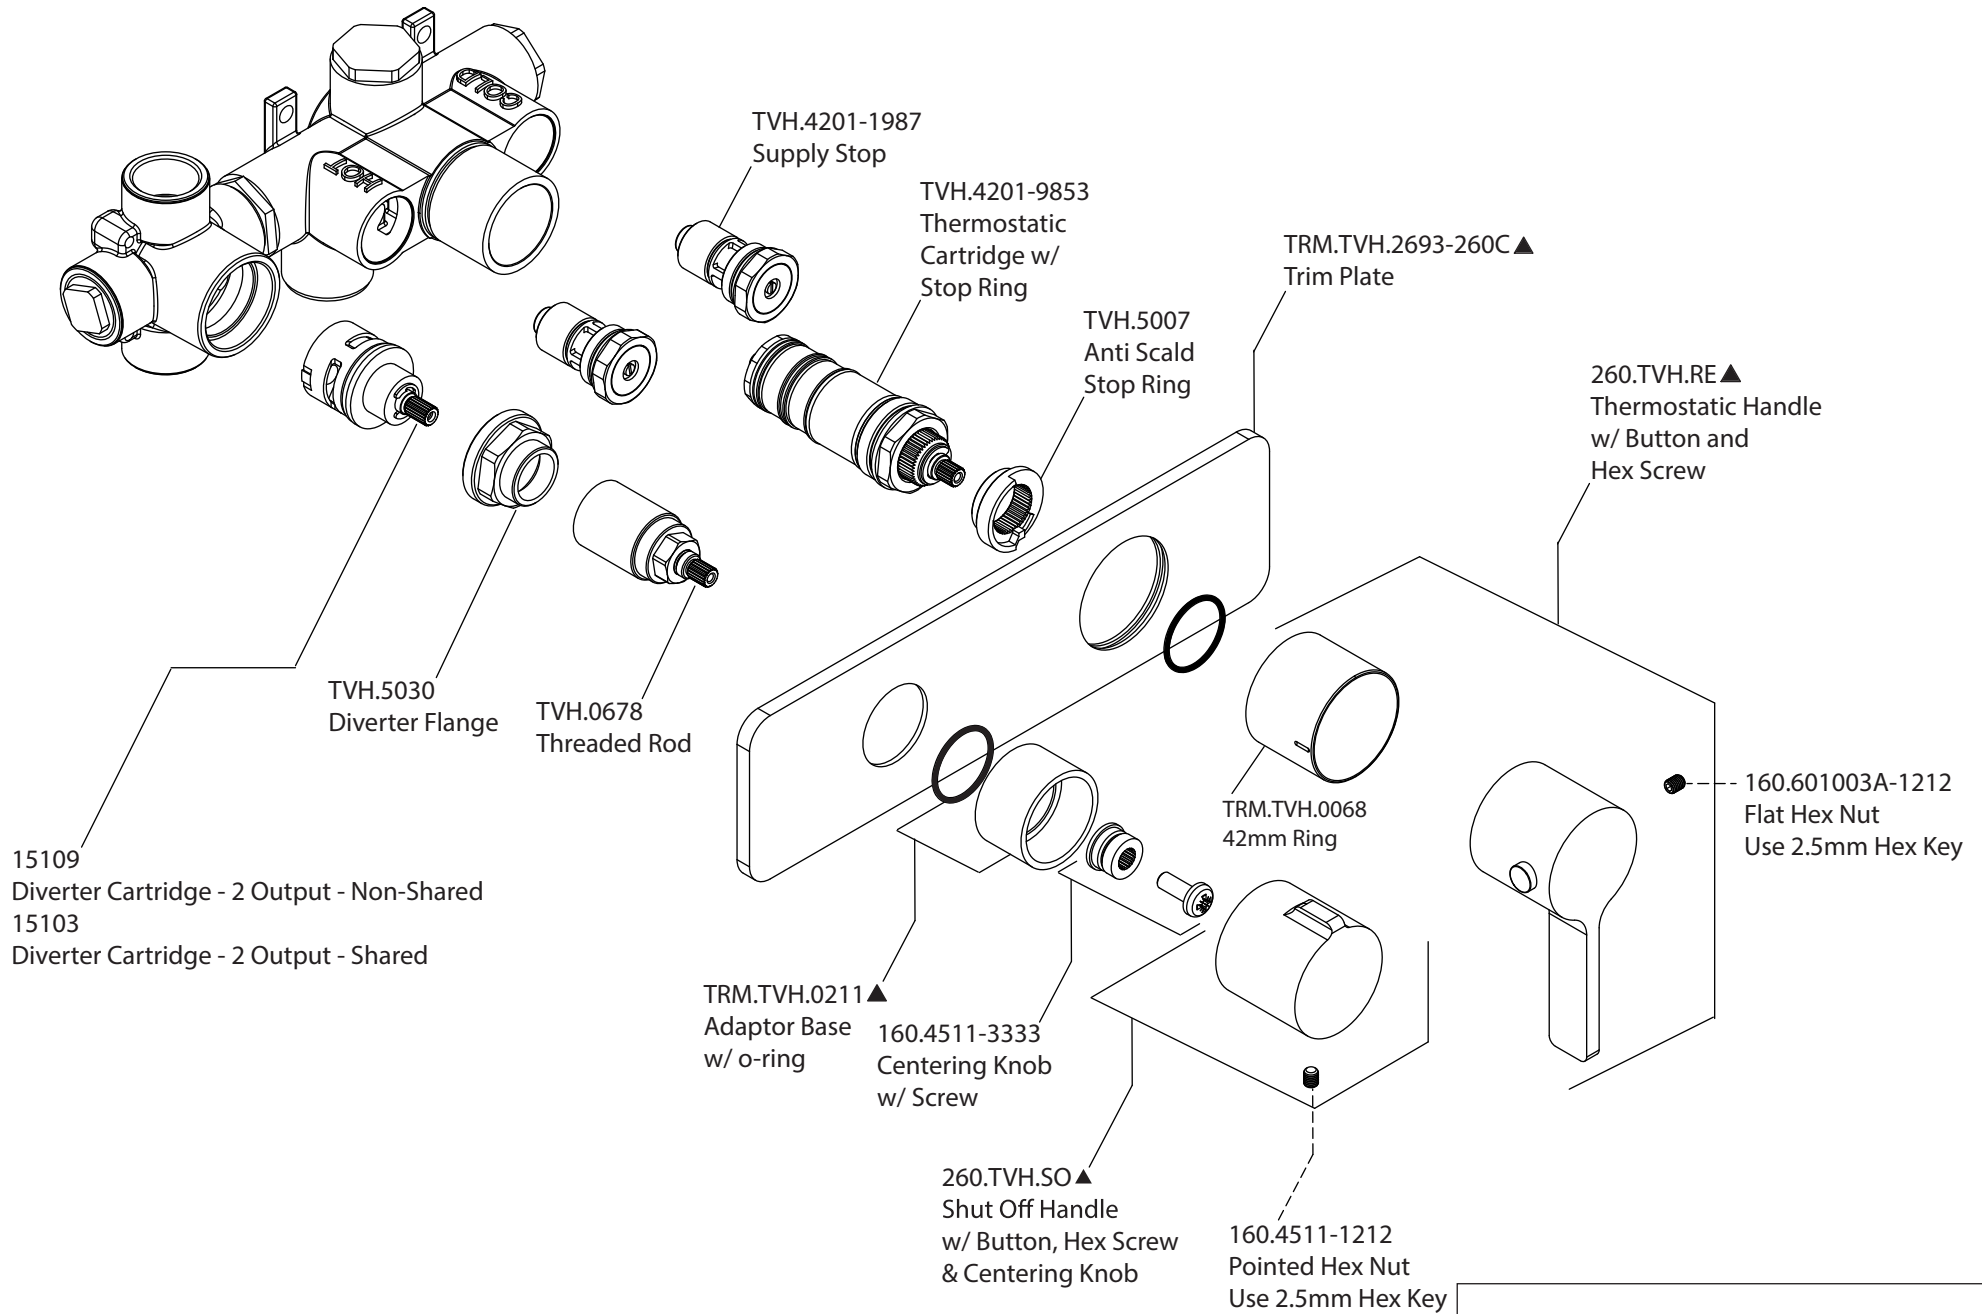

# Product Parts Breakdown

▲ Specify Finish

<b>Model No. 260.2717</b>	<b>Ver 2.53</b>