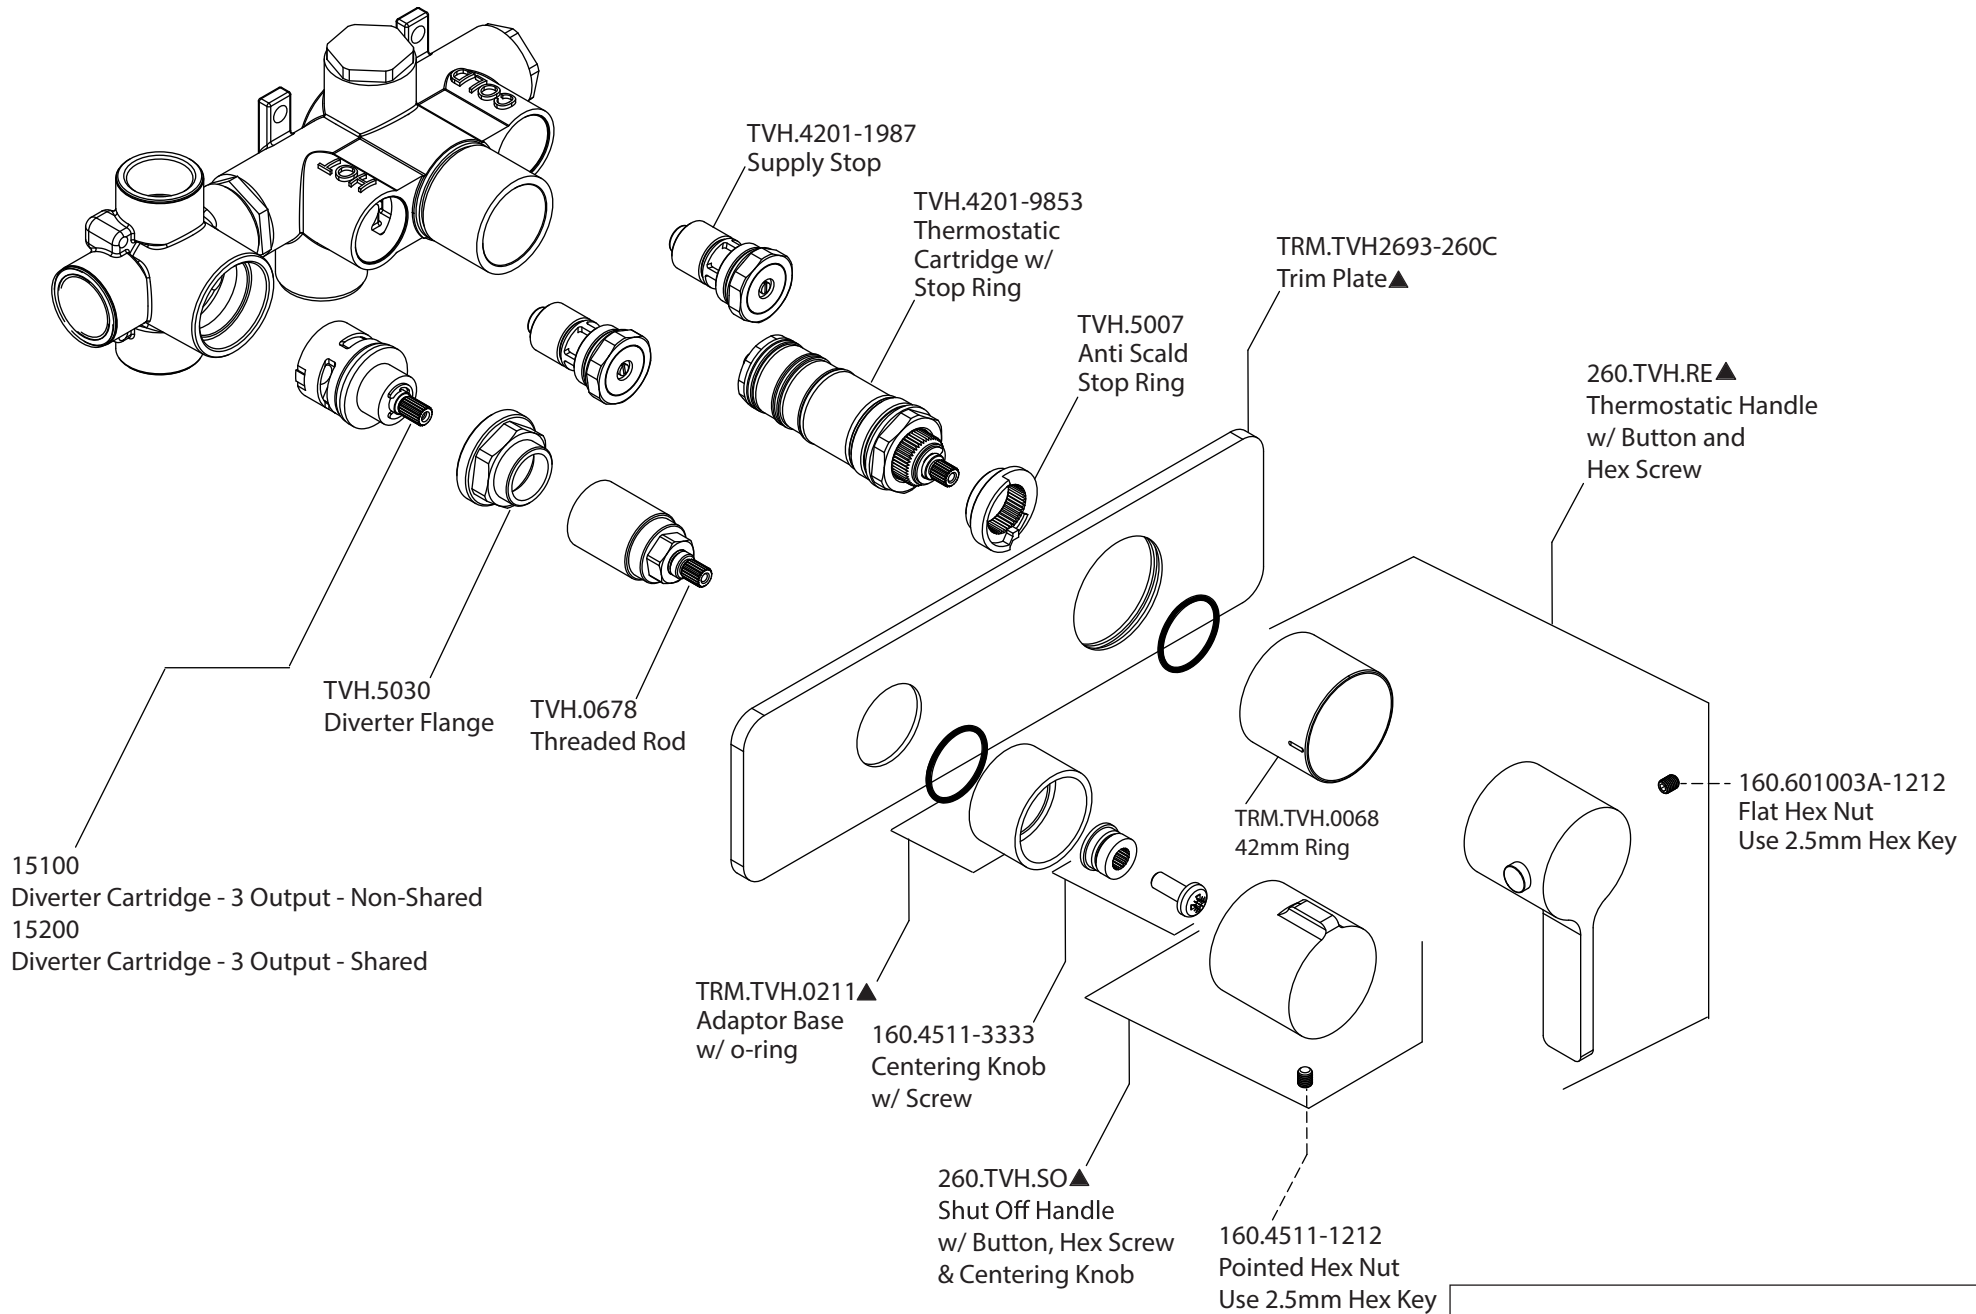

Product Parts Breakdown

▲ Specify Finish

Model No. 260.2705 **Ver 2.53**