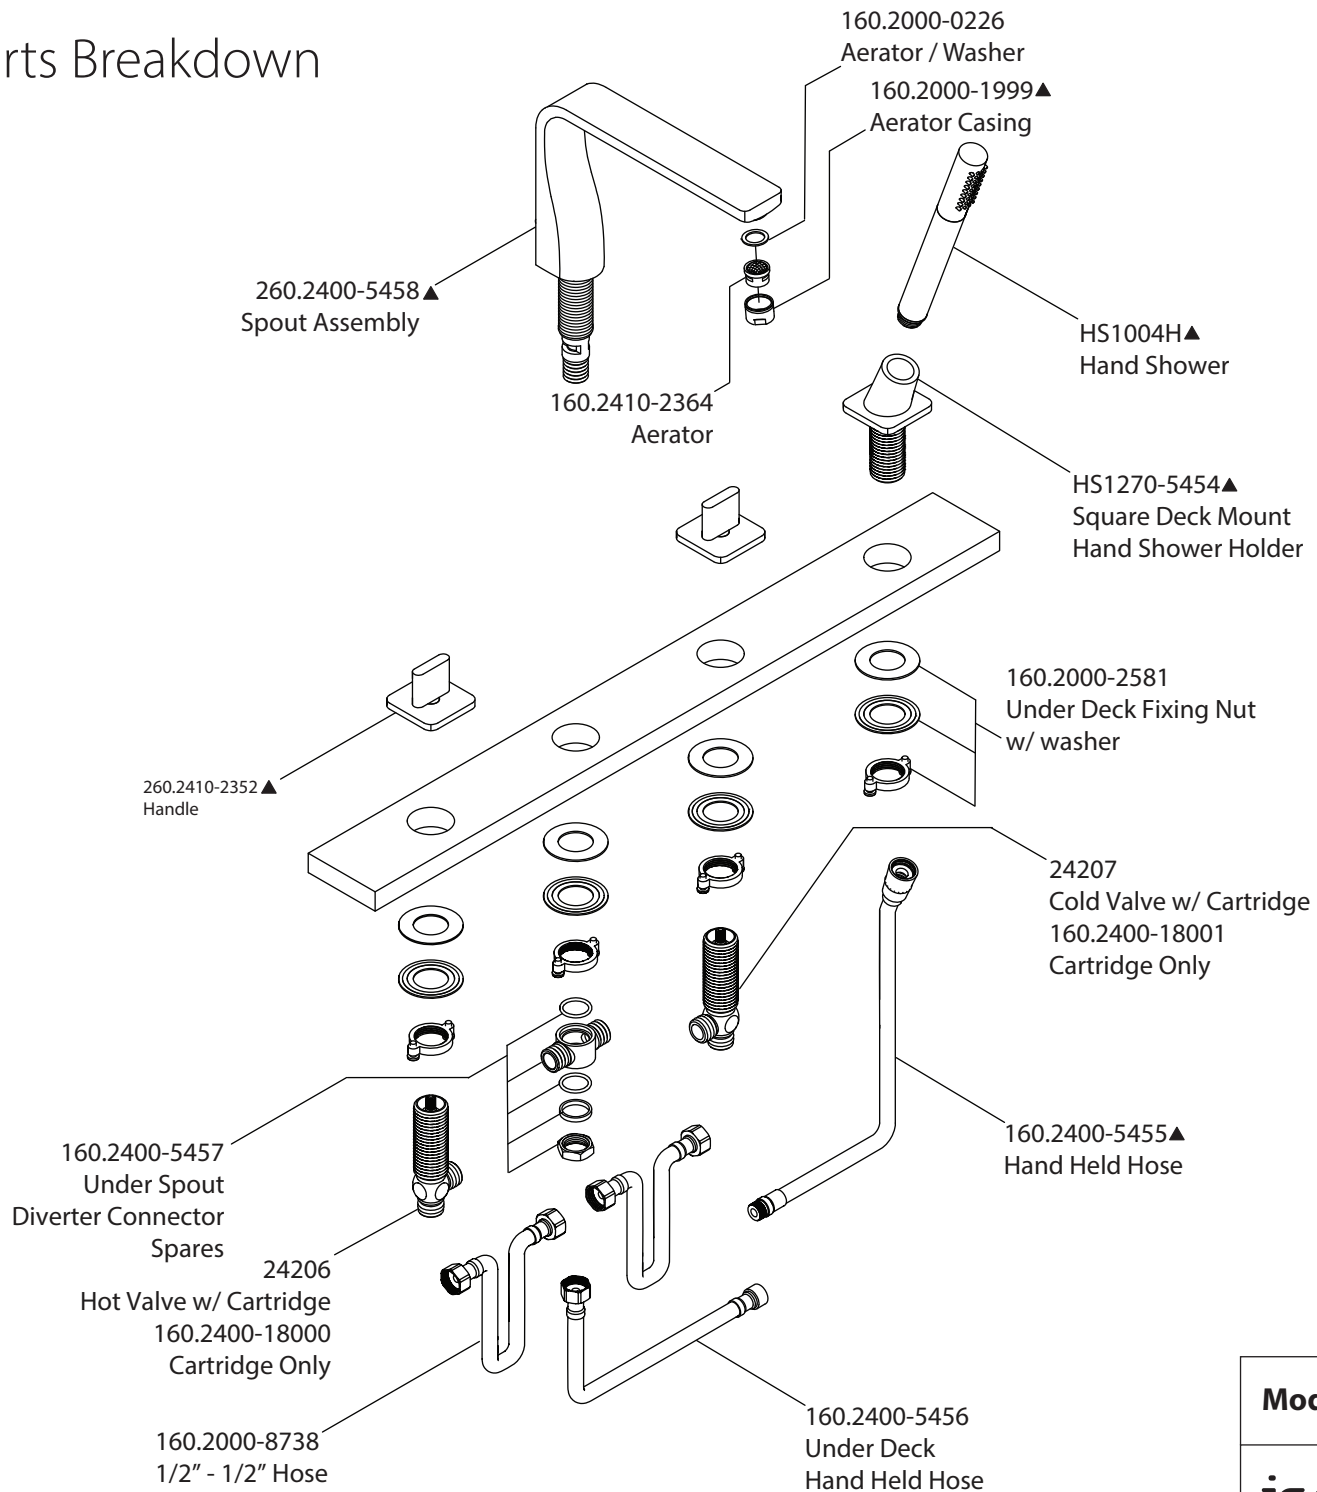

Product Parts Breakdown

▲ Specify Finish

Model No. 260.2400

Ver 2.58

isenberg® *by* **FLUSSO**
LUXURY PLUMBING FIXTURES