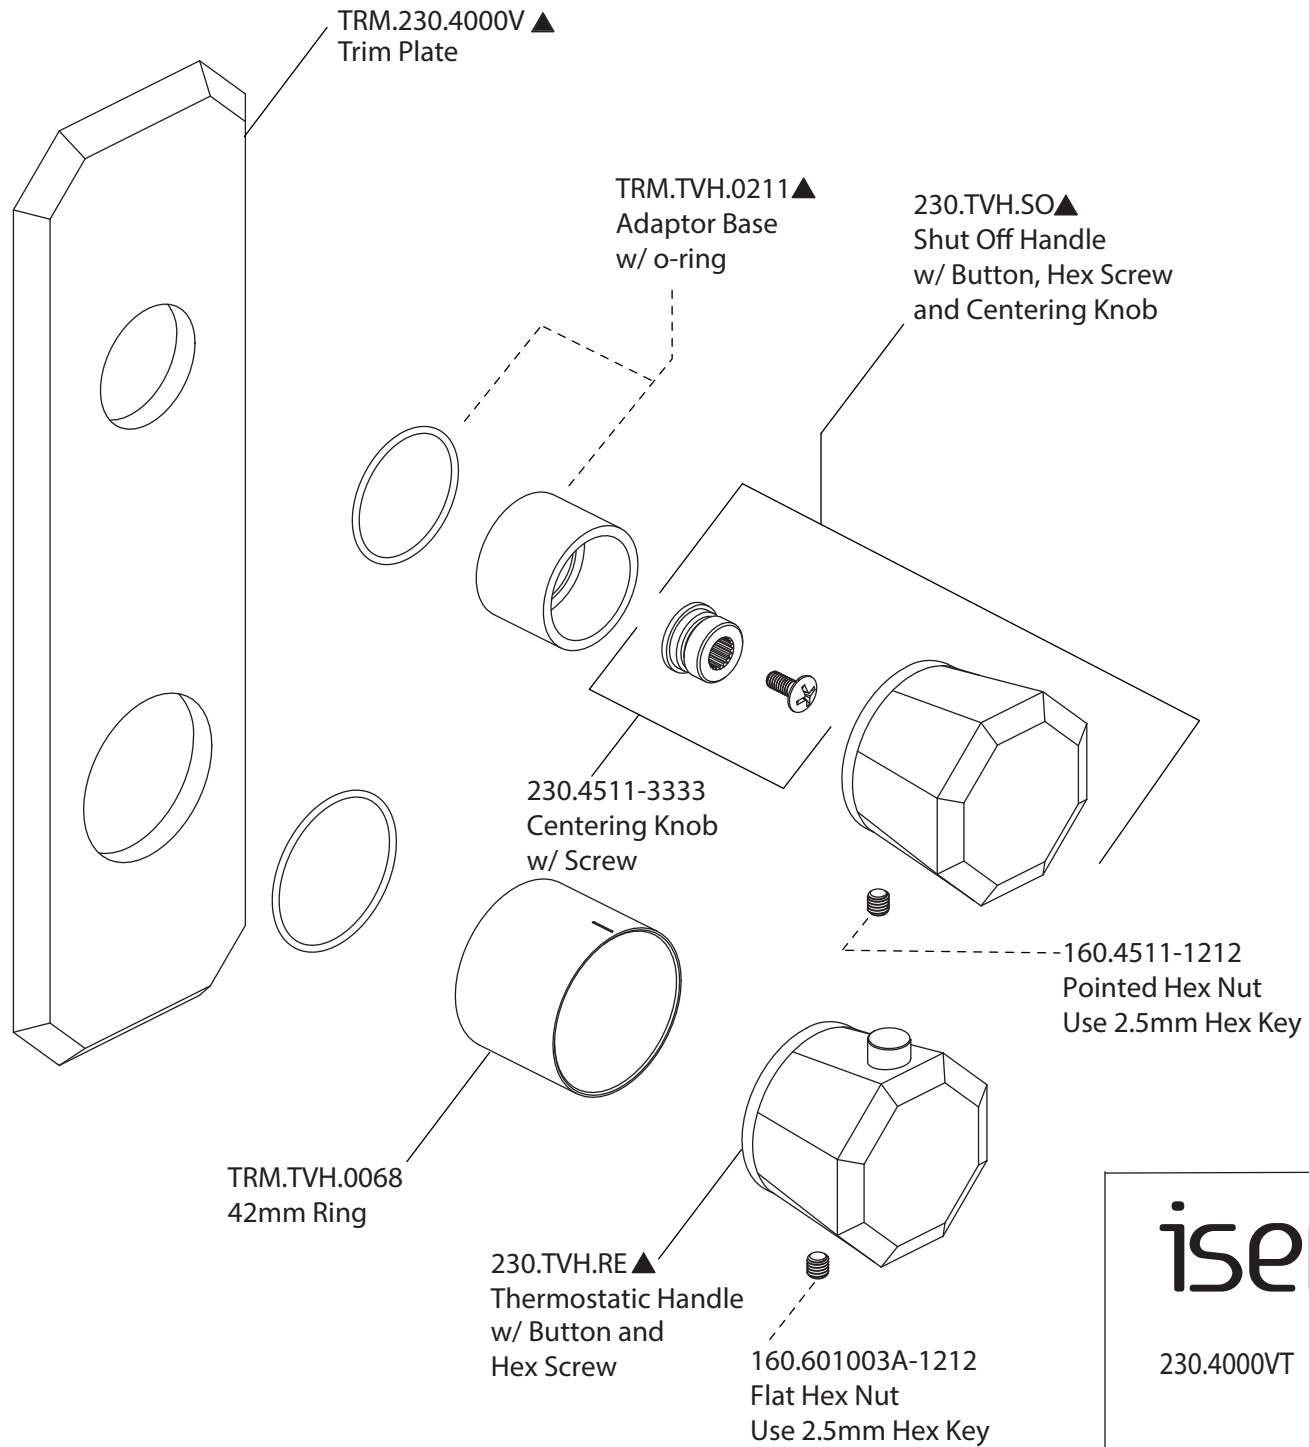

Product Parts Breakdown

▲ Specify Finish

isenberg
innovation+design

230.4000VT

Ver 2.53