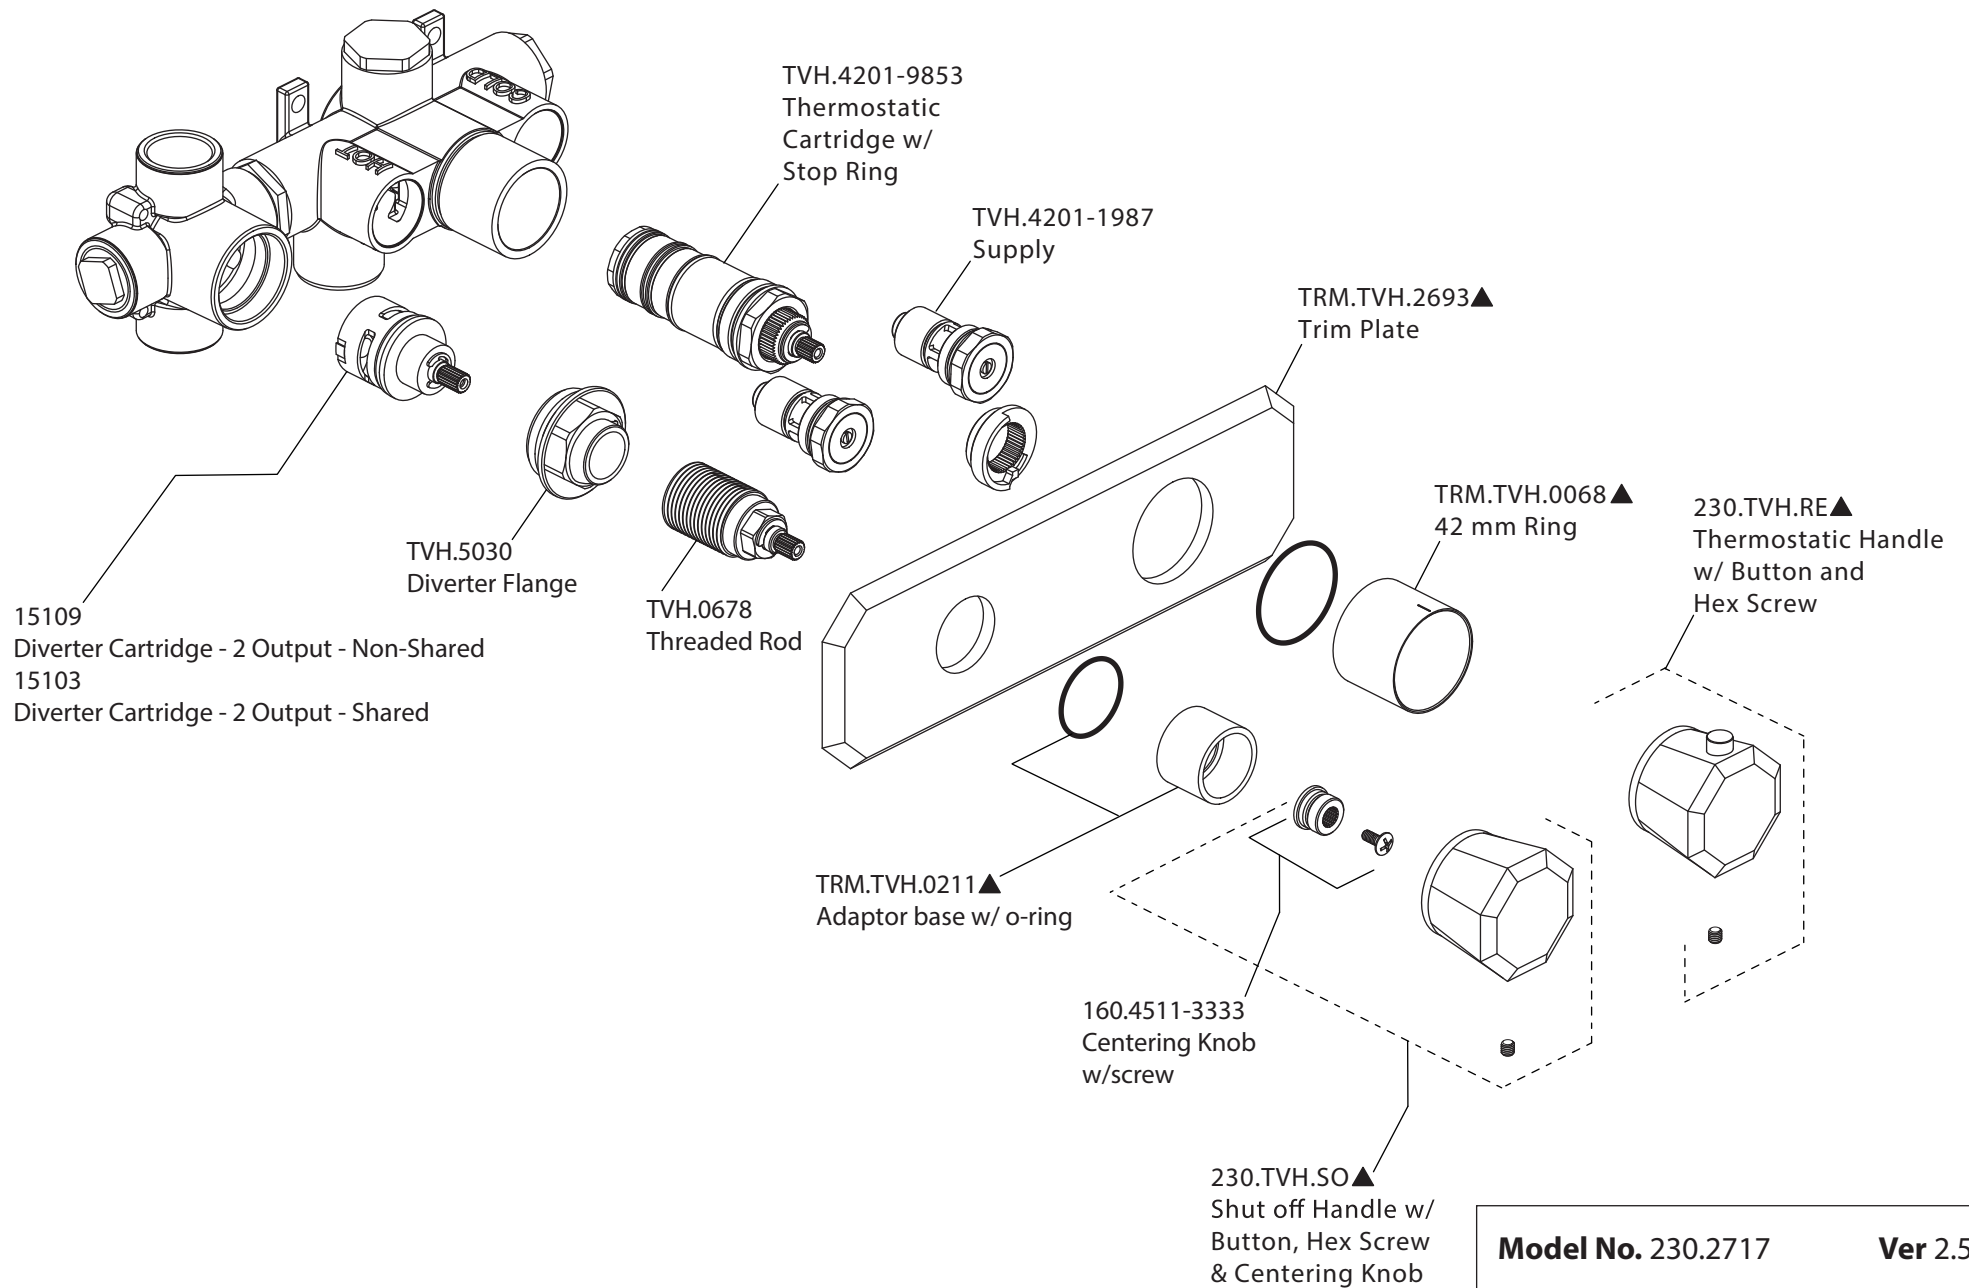

# Product Parts Breakdown

▲ Specify Finish

<b>Model No. 230.2717</b>	<b>Ver 2.54</b>
 <b>FLUSSO</b> LUXURY PLUMBING FIXTURES	