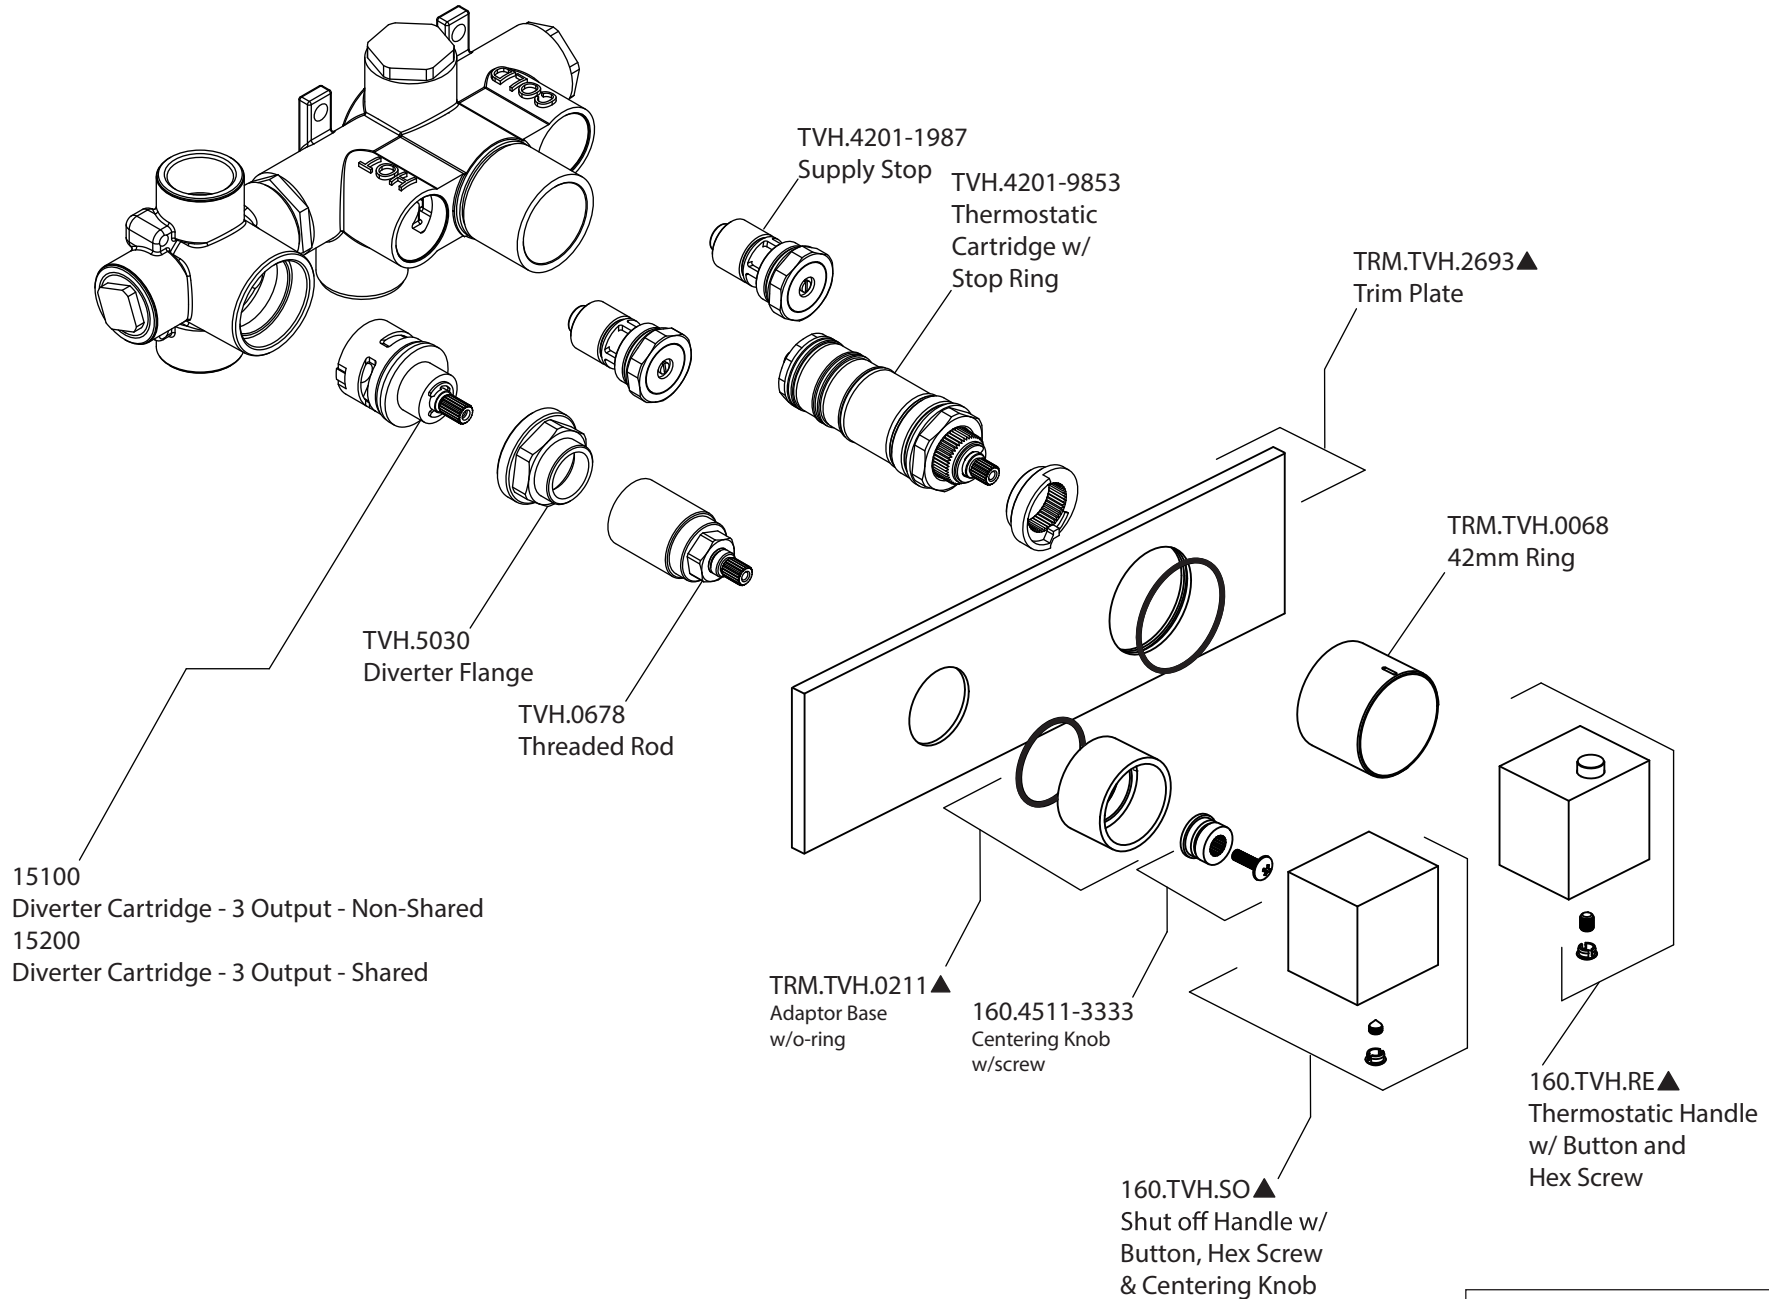

# Product Parts Breakdown

▲ Specify Finish

**Model No. 160.2705**

**Ver 2.54**

**FLUSSO**  
LUXURY PLUMBING FIXTURES