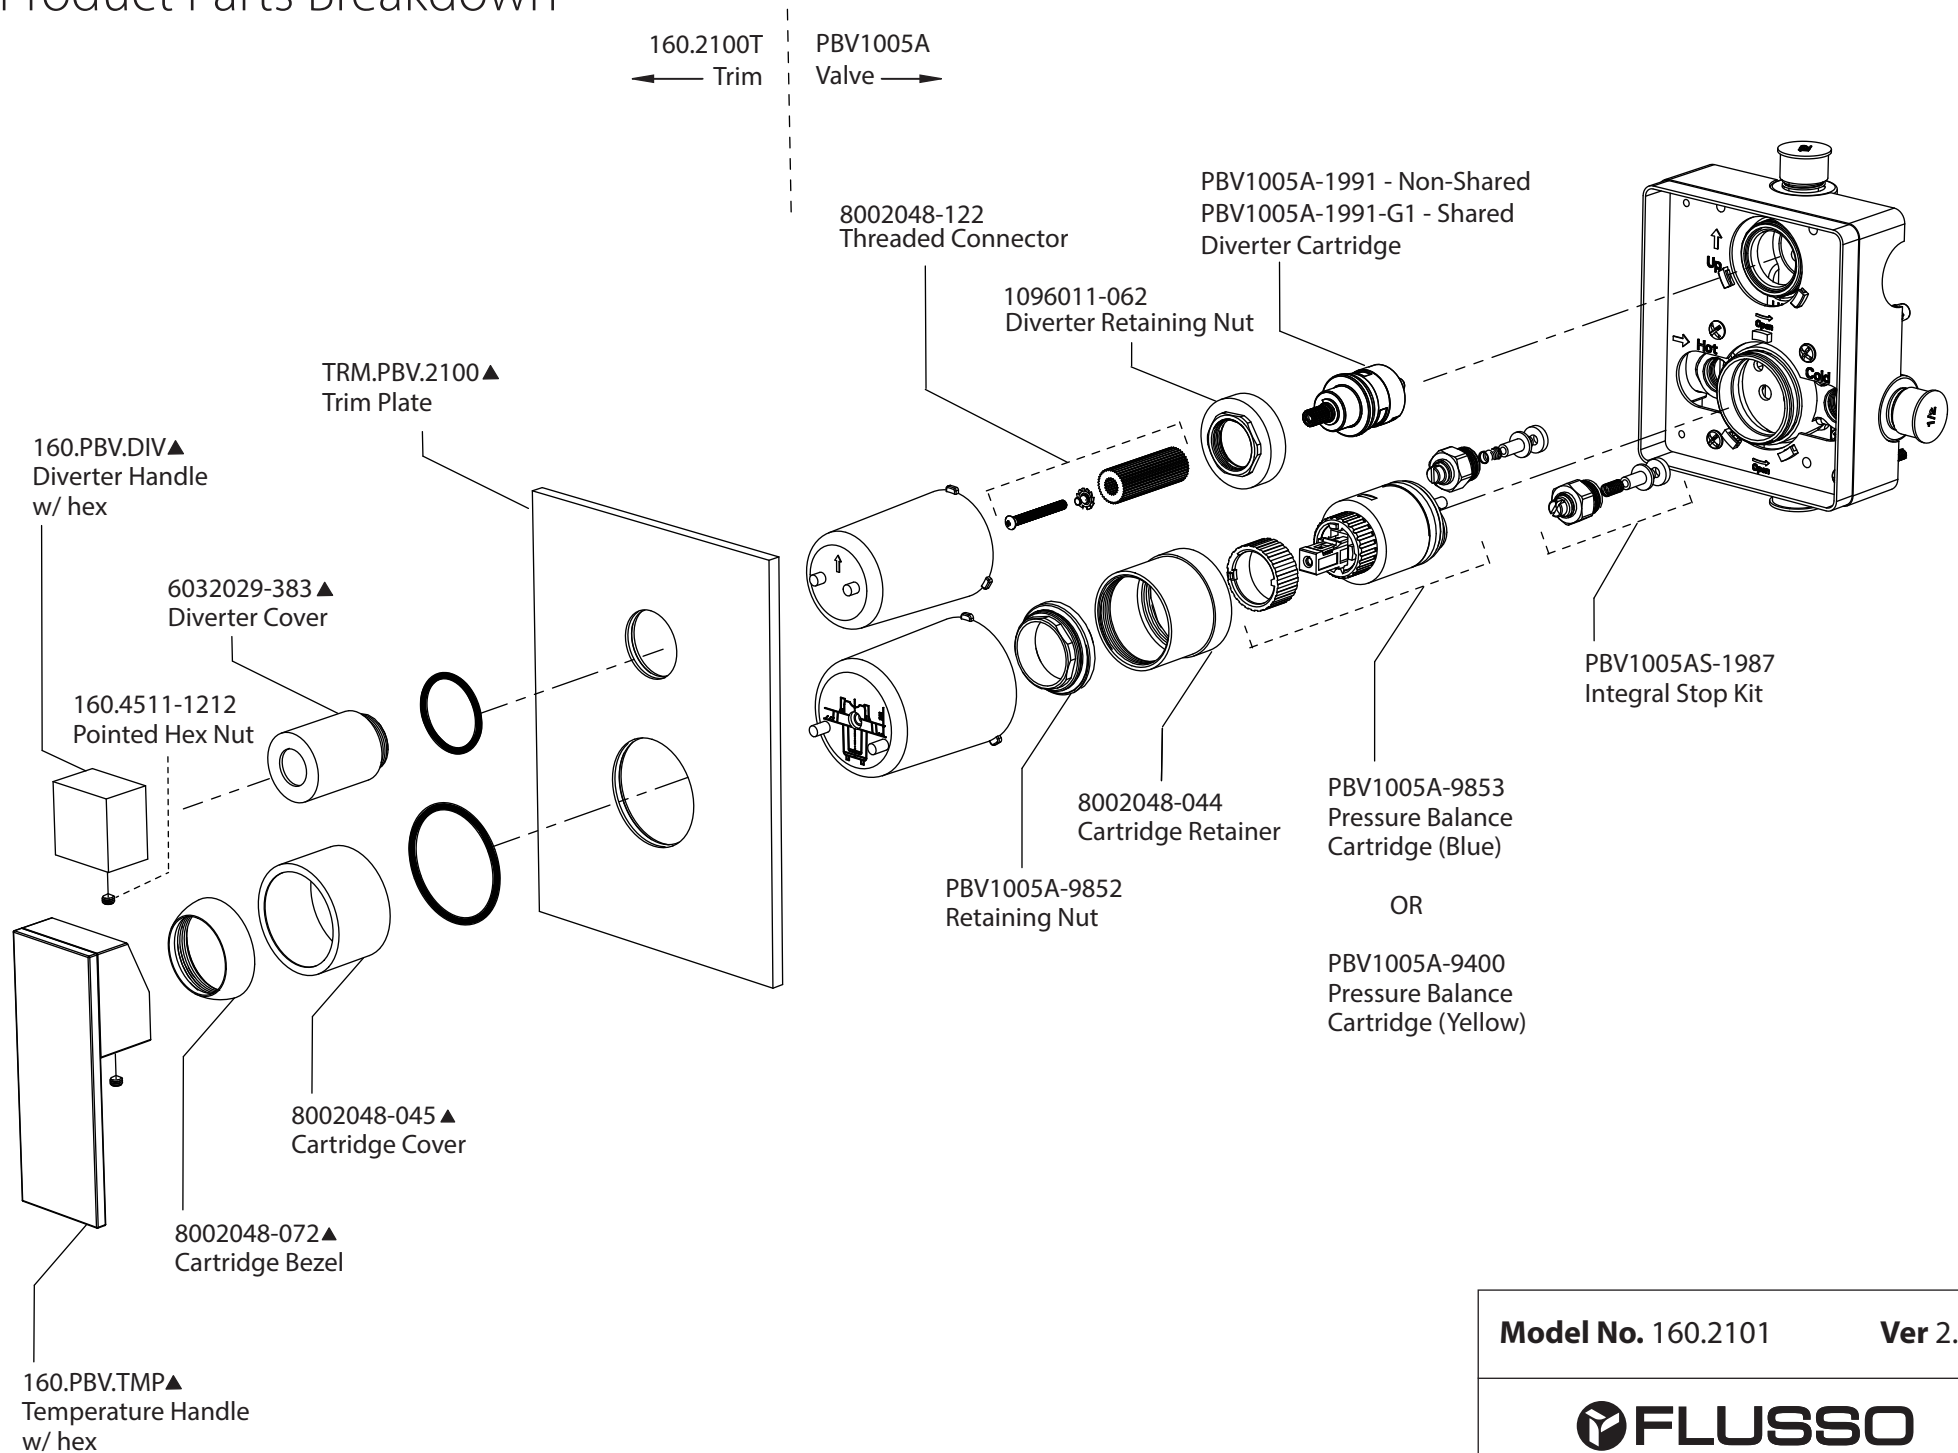

# Product Parts Breakdown

▲ Specify Finish

**Model No. 160.2101**      **Ver 2.59**