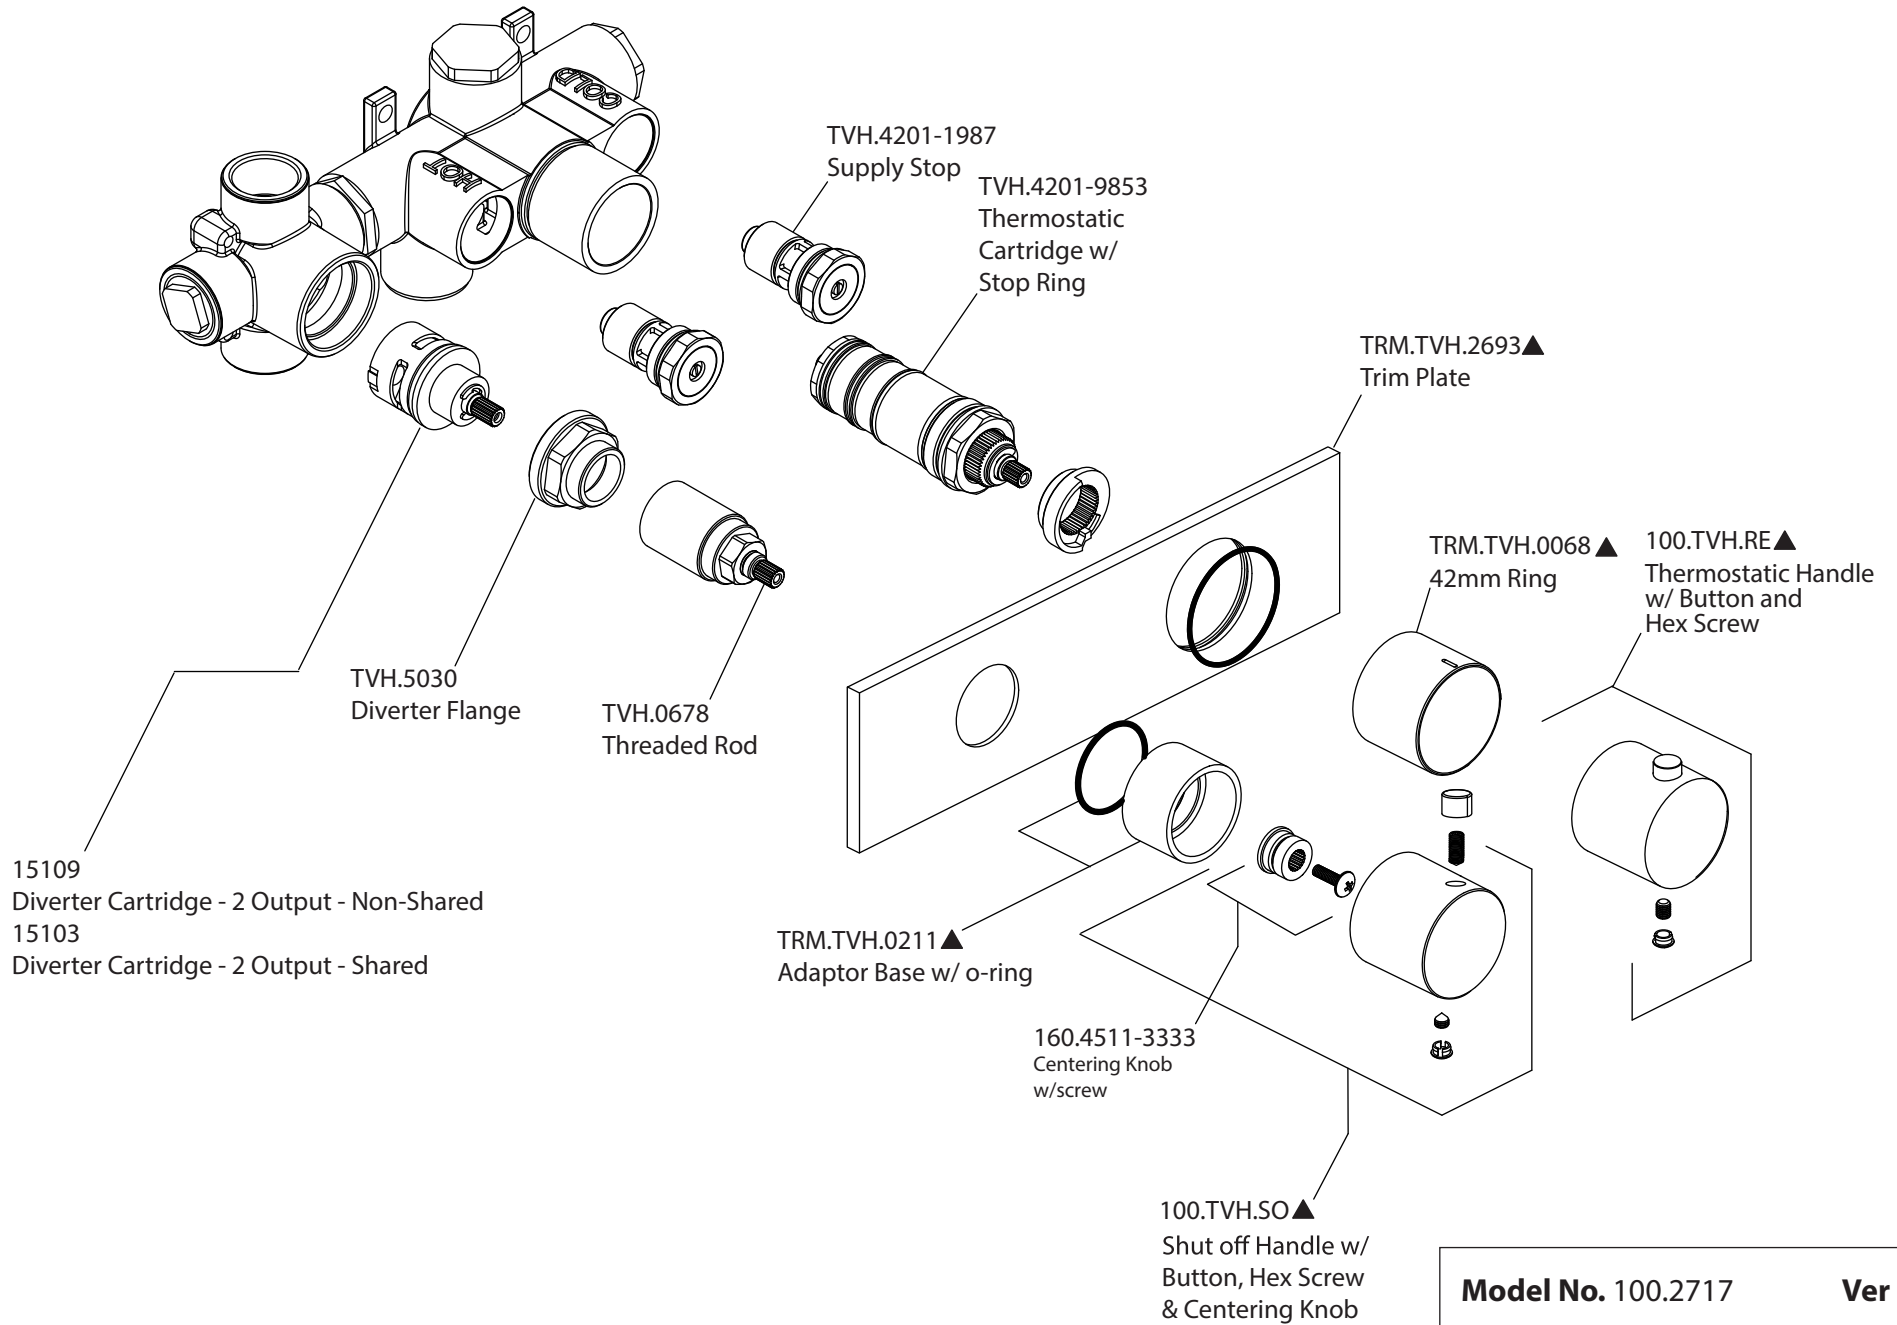

# Product Parts Breakdown

▲ Specify Finish

<b>Model No.</b> 100.2717	<b>Ver</b> 2.54