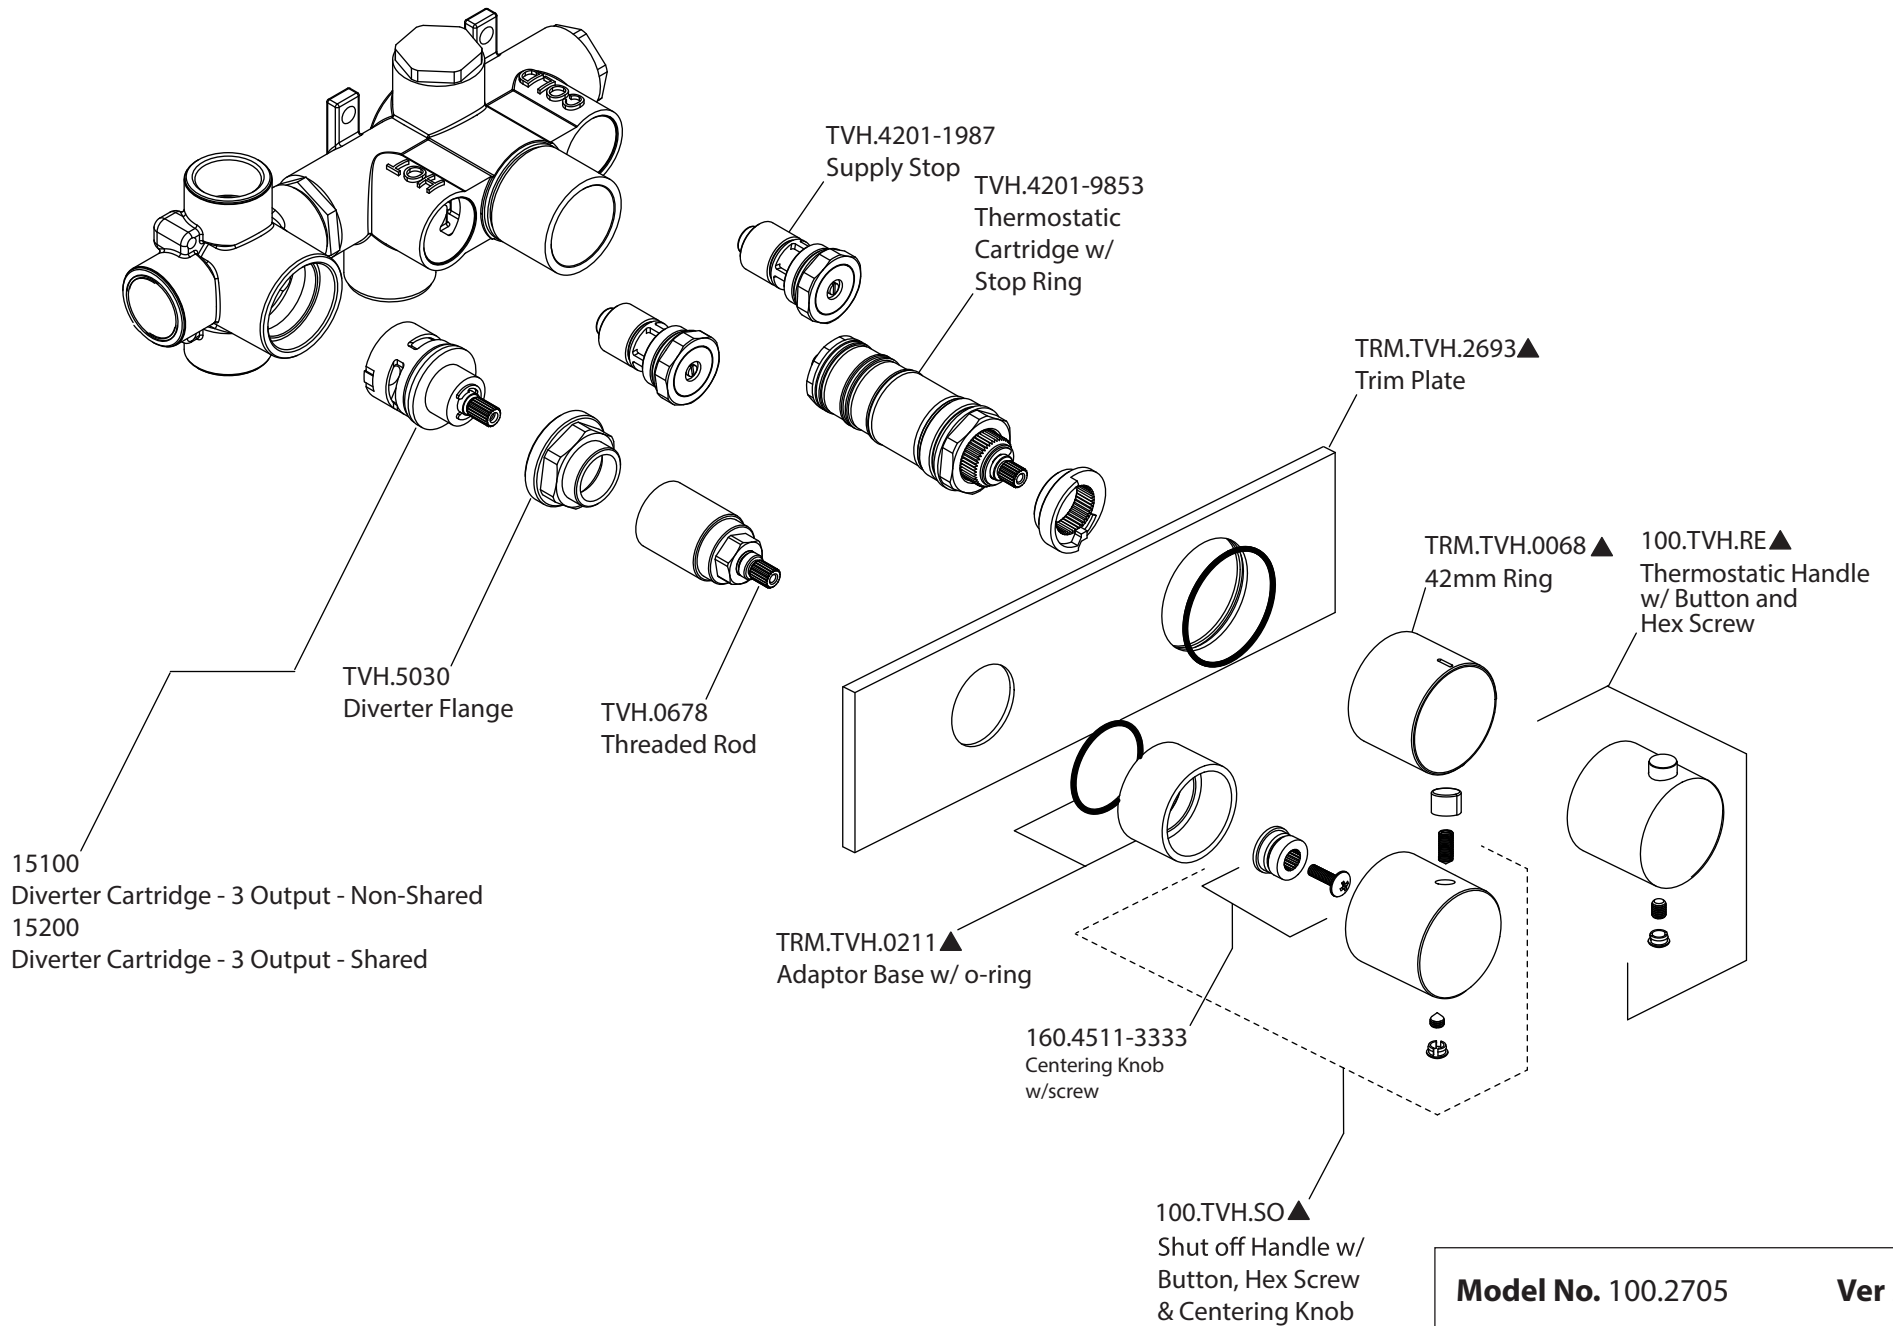

# Product Parts Breakdown

▲ Specify Finish

**Model No.** 100.2705      **Ver** 2.55