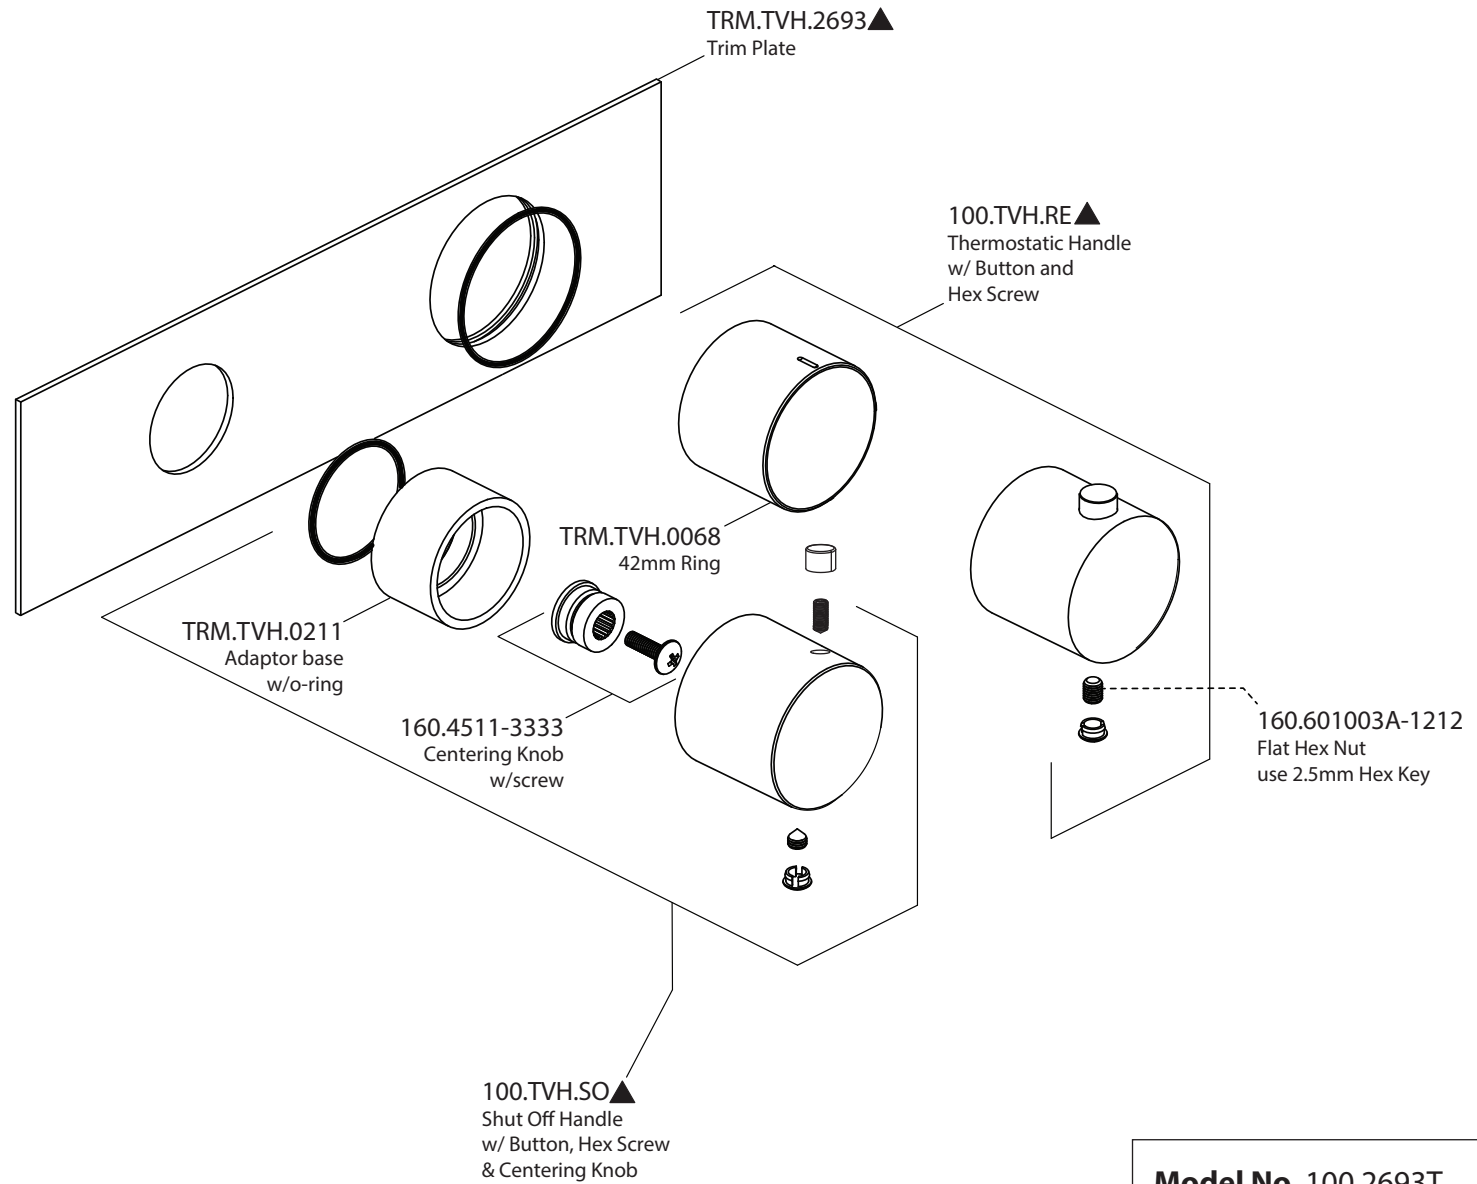

# Product Parts Breakdown

▲ Specify Finish

Model No. 100.2693T

Ver 2.55

**isenberg**® *by* **FLUSSO**  
LUXURY PLUMBING FIXTURES