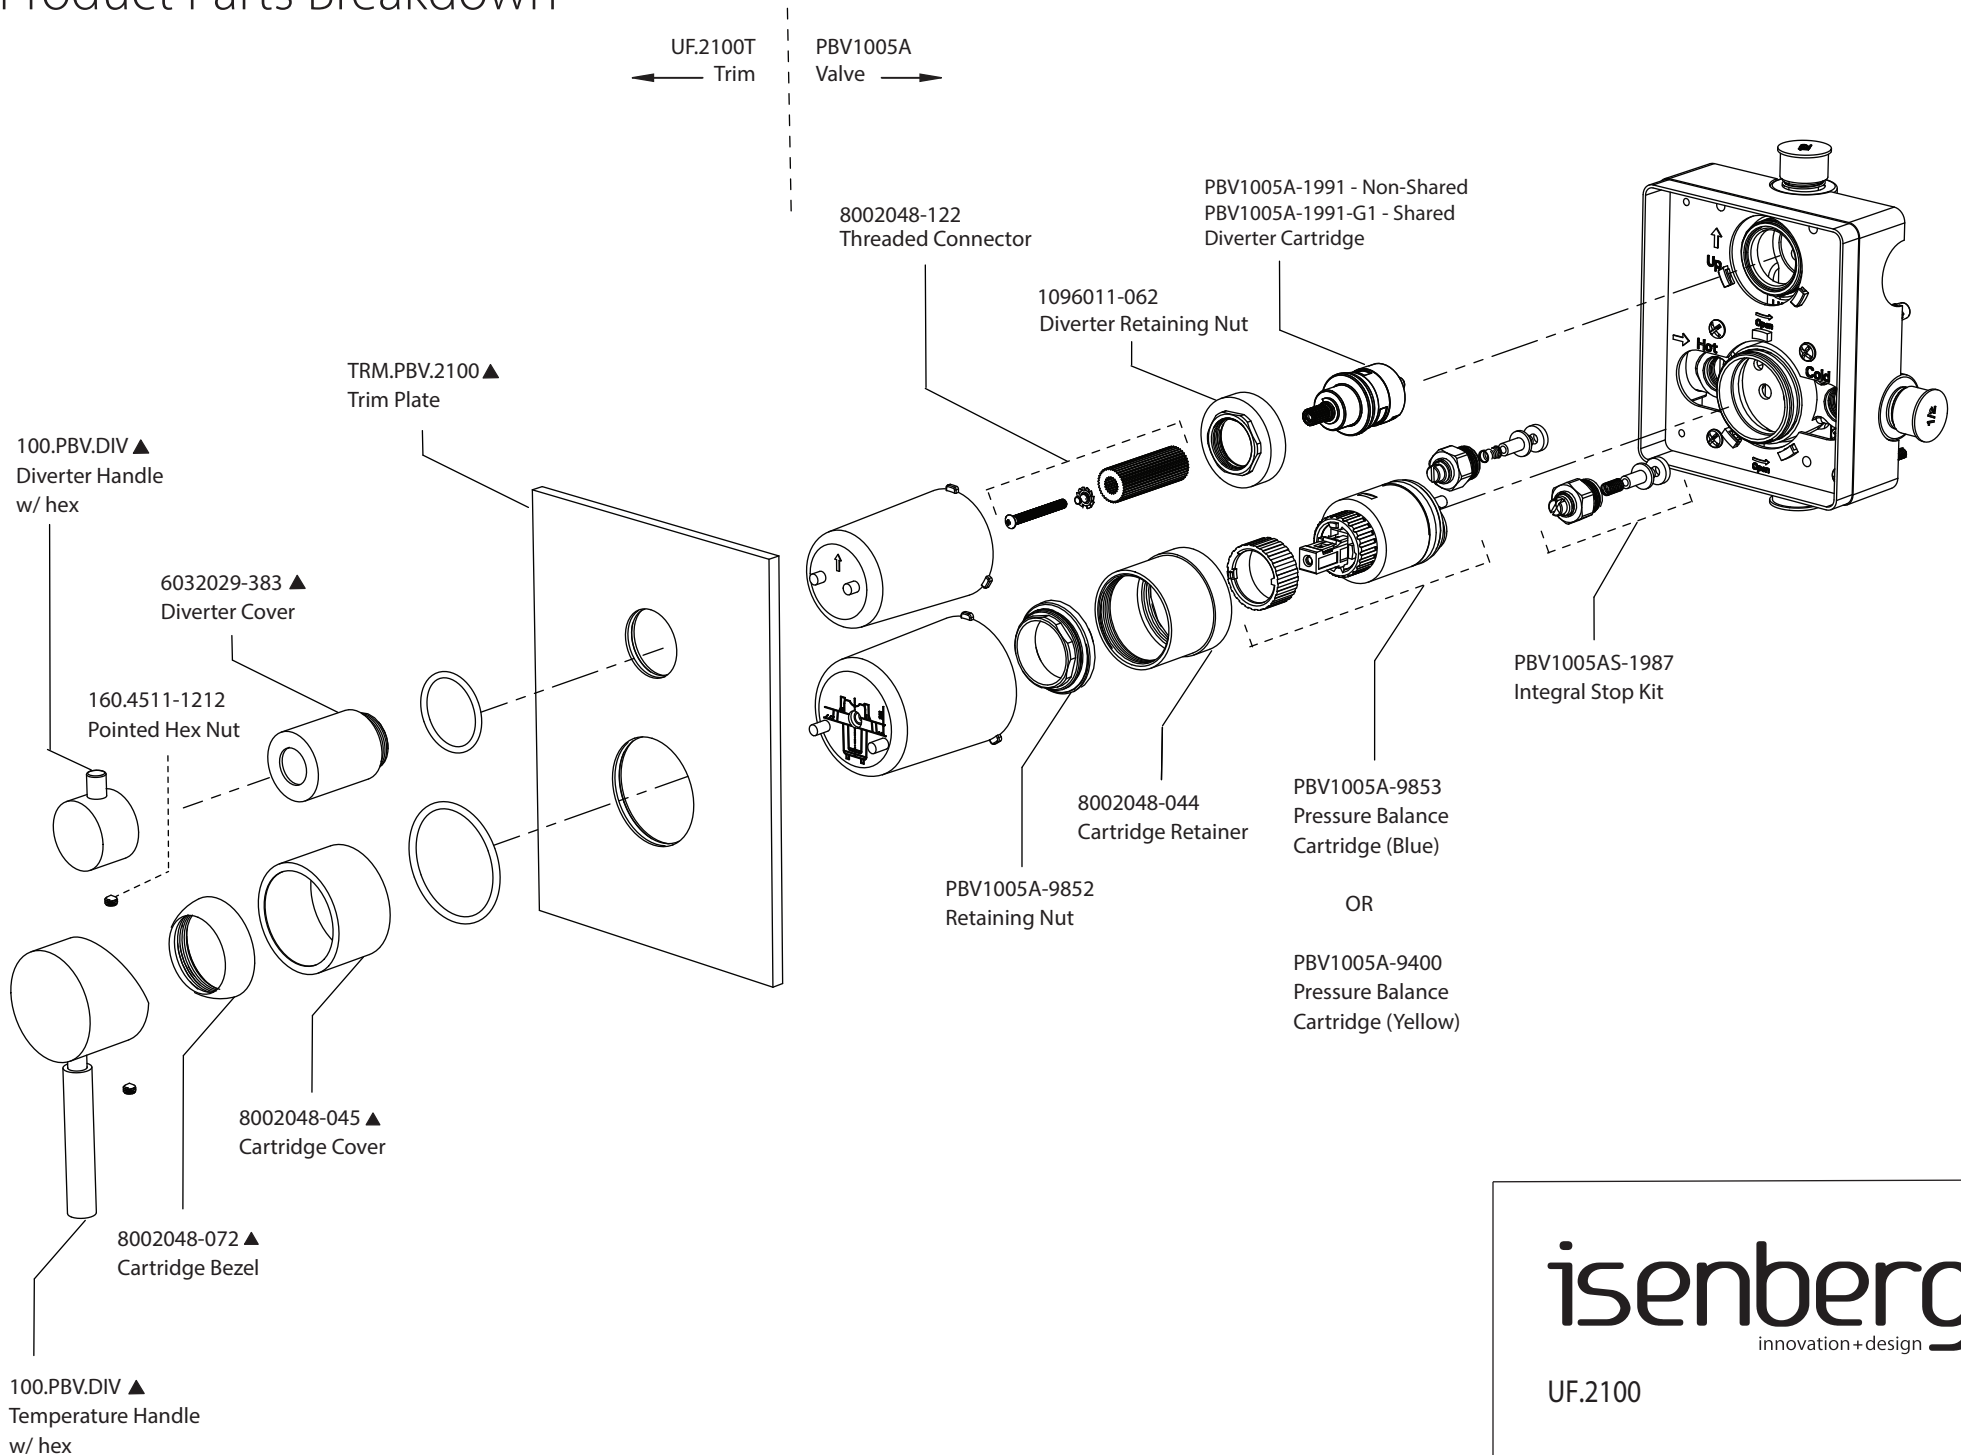

Product Parts Breakdown

▲ Specify Finish

isenberg
innovation+design

UF.2100

Ver 2.57