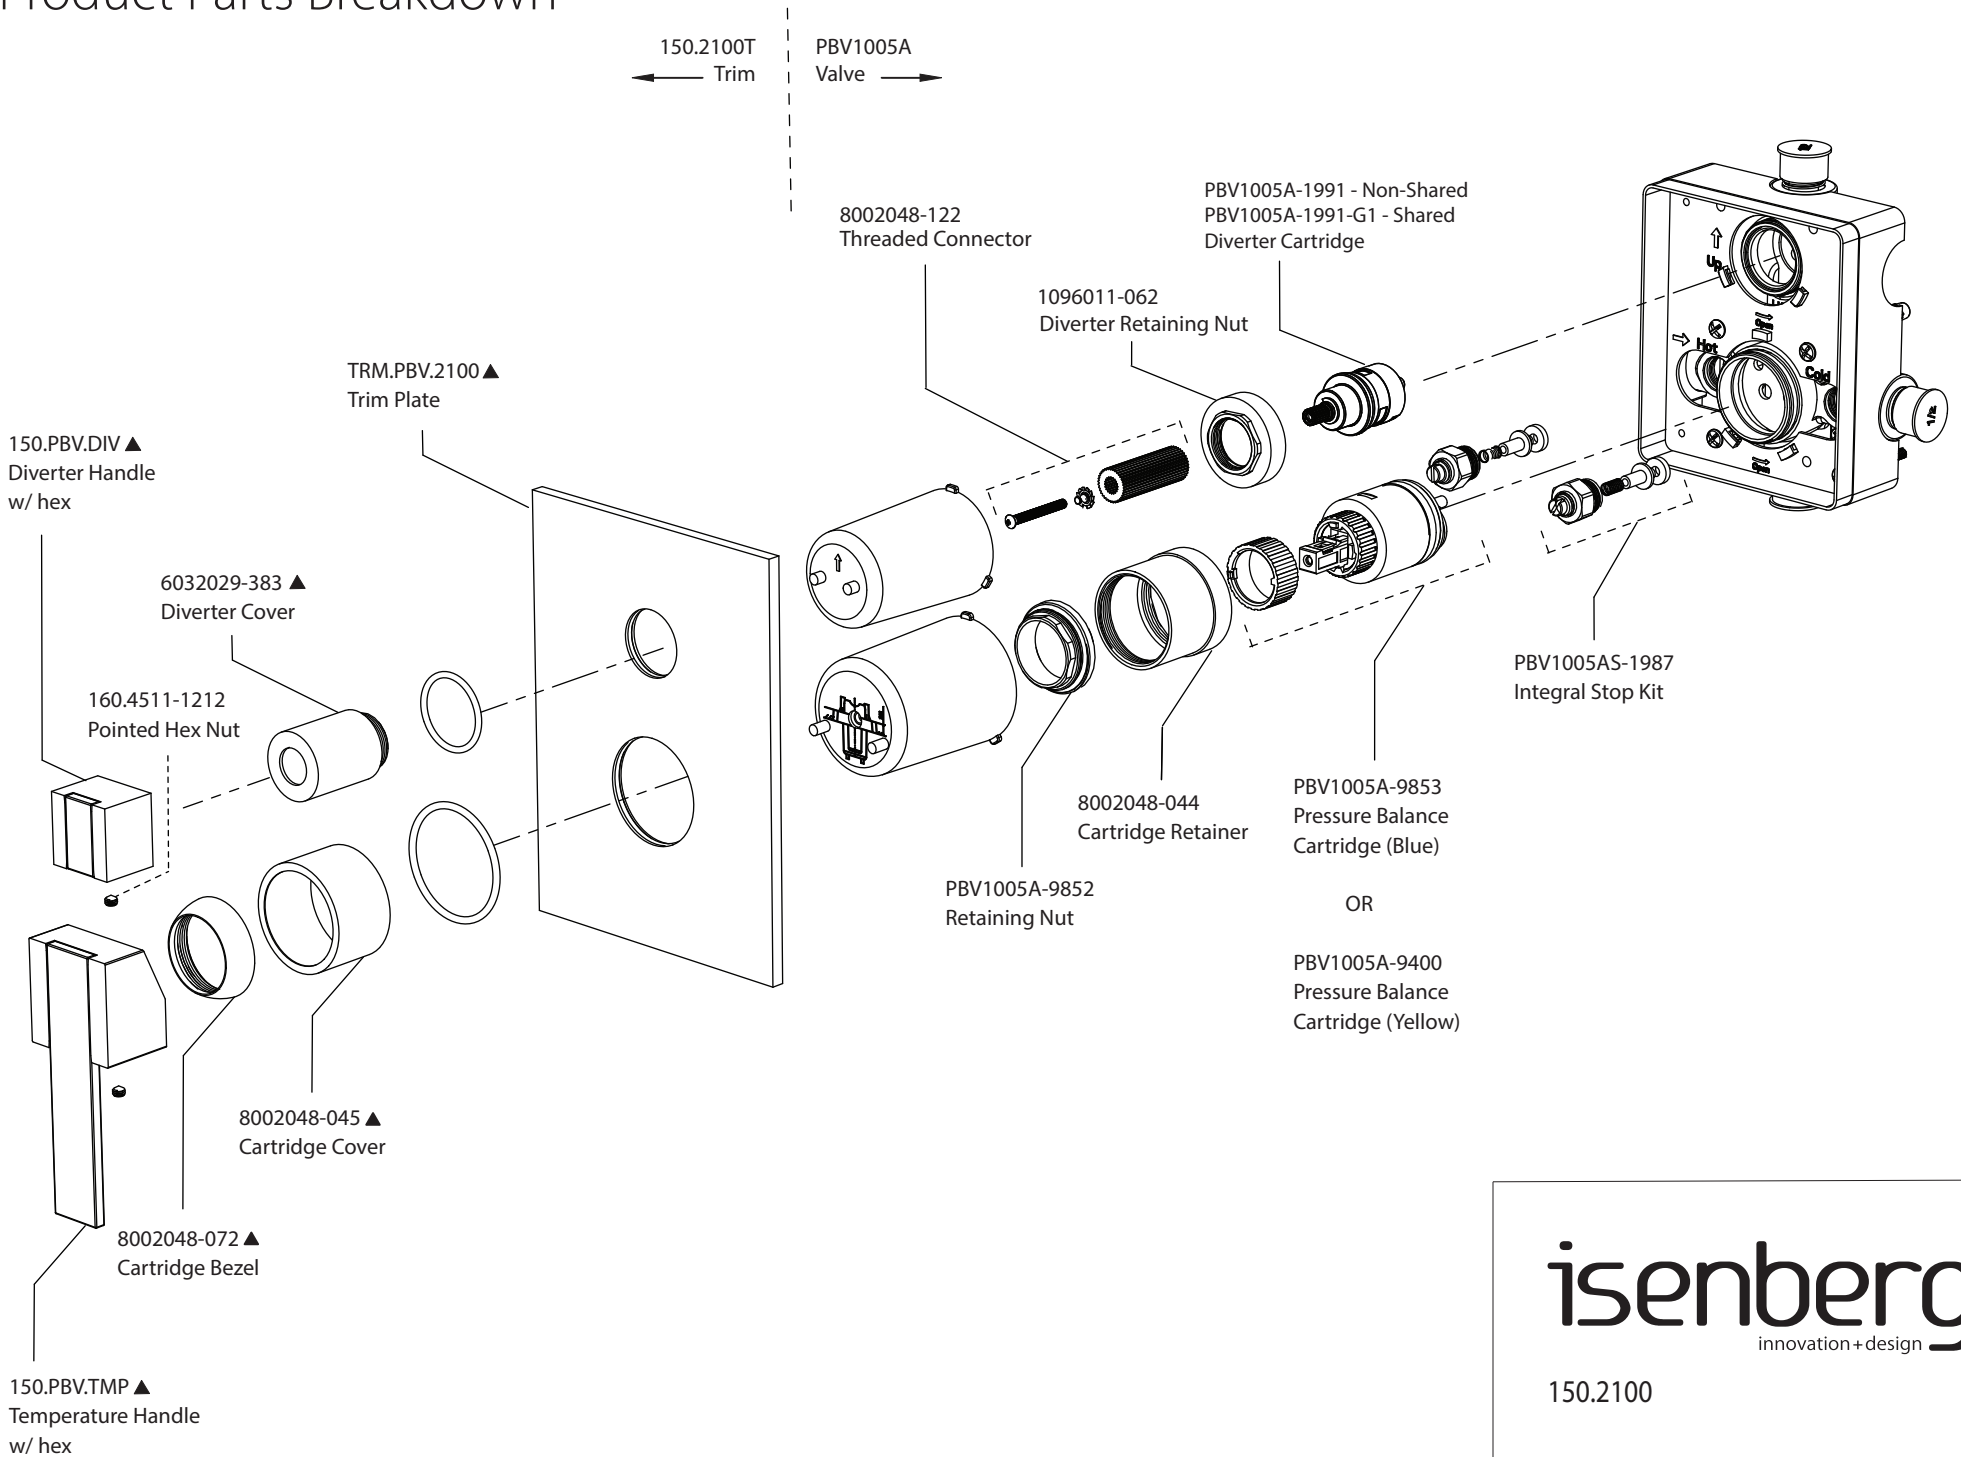

Product Parts Breakdown

▲ Specify Finish

isenberg
innovation+design

150.2100

Ver 2.59