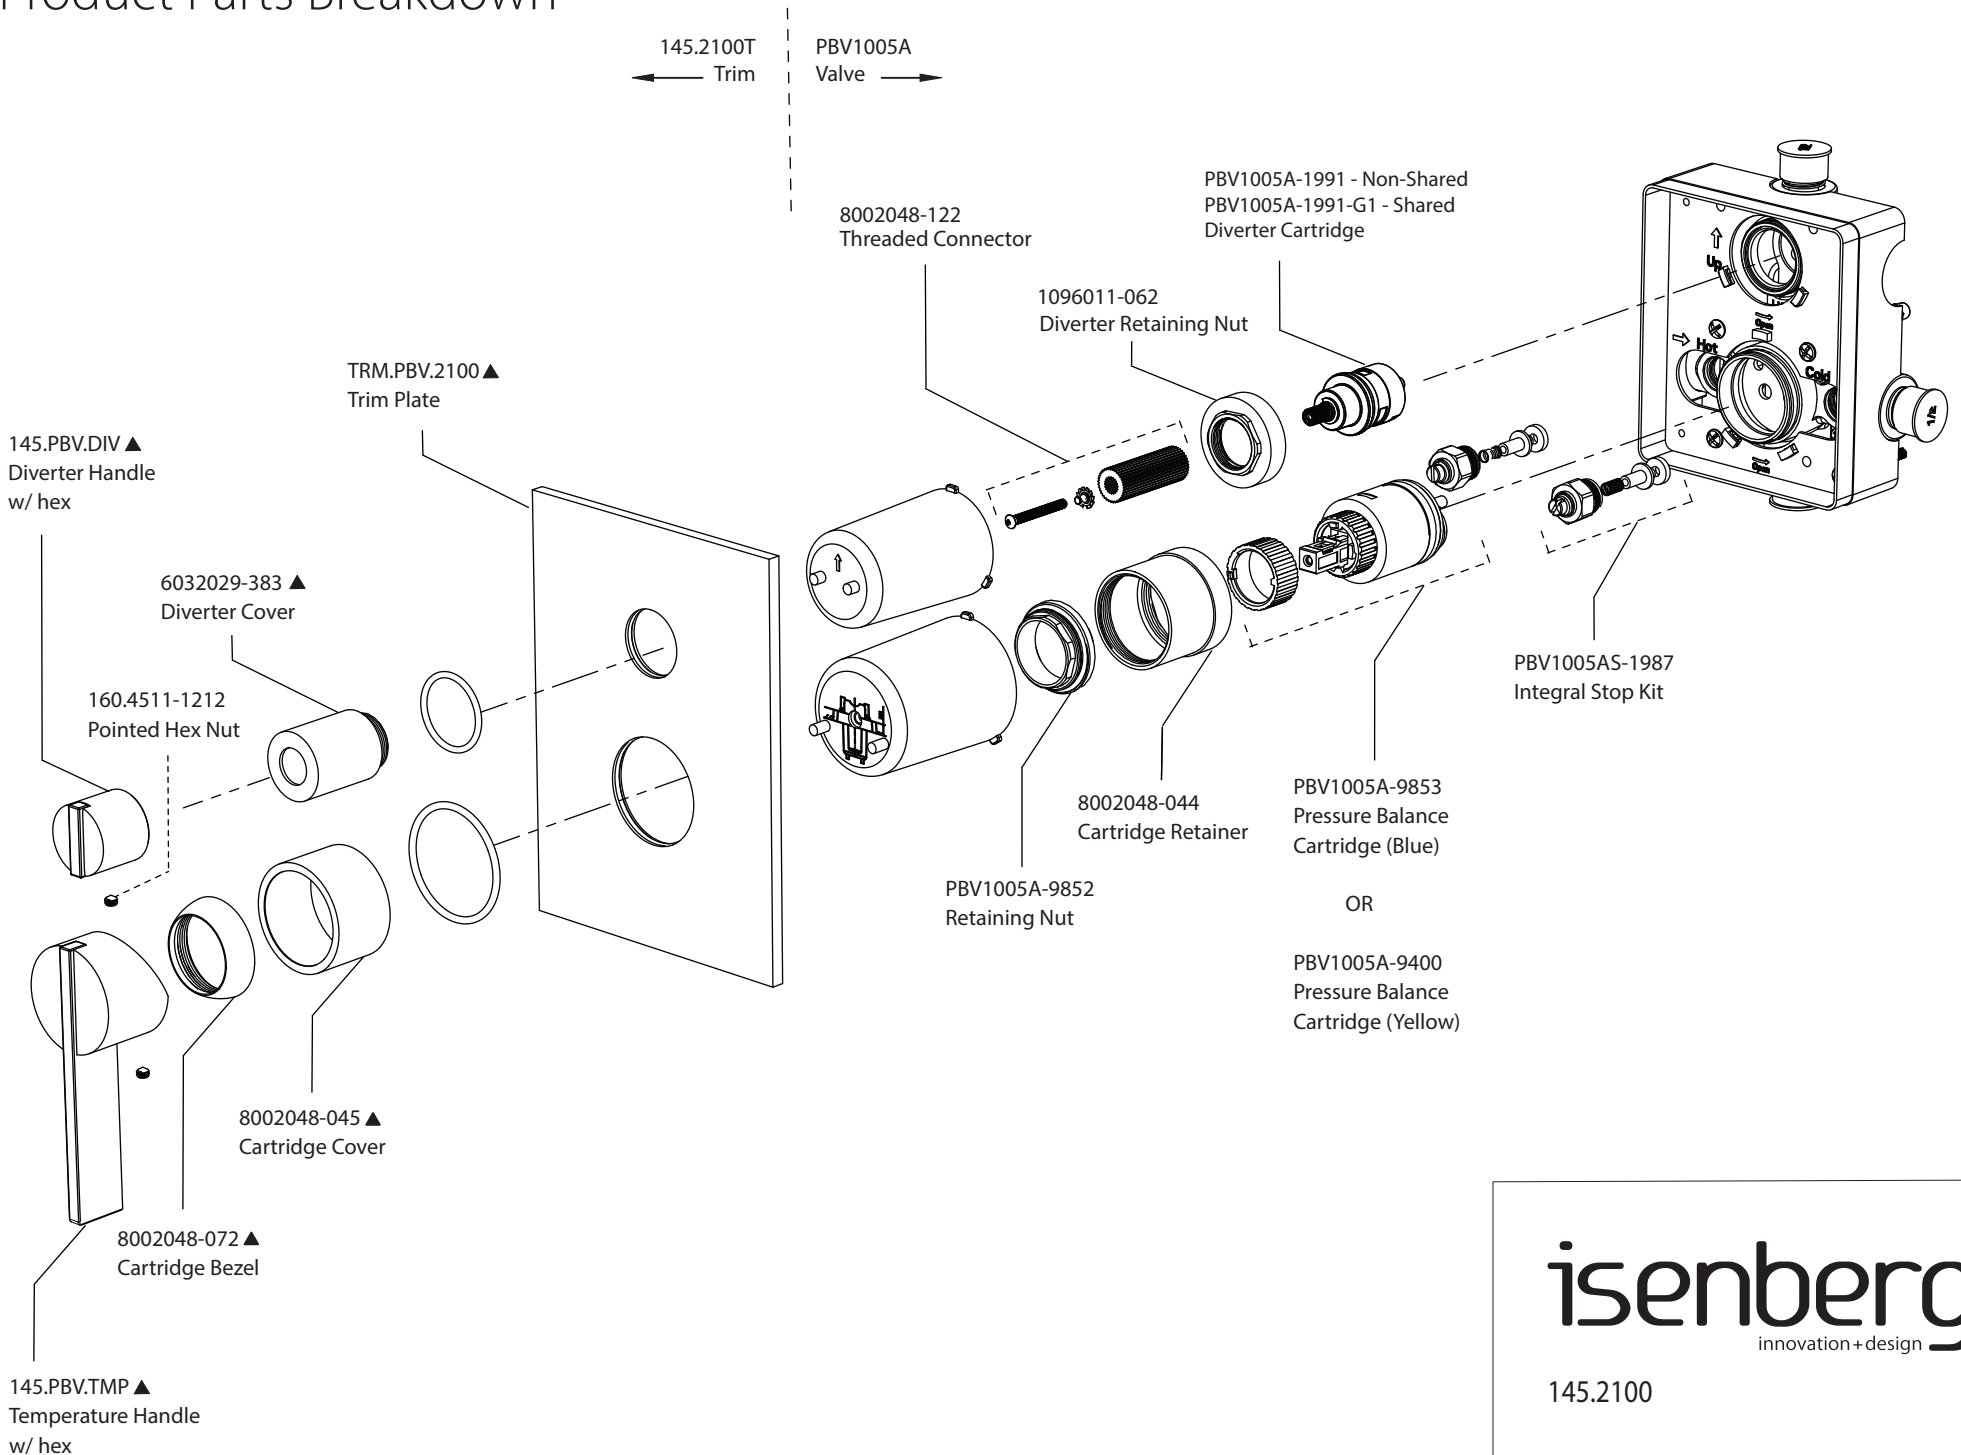

Product Parts Breakdown

▲ Specify Finish

isenberg
innovation+design

145.2100

Ver 2.57