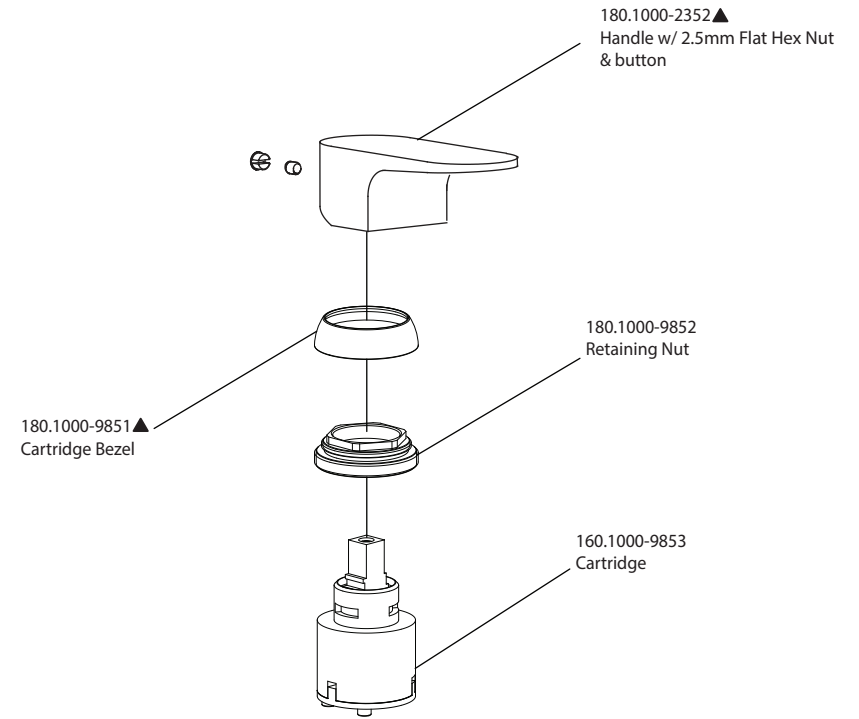

Product Parts Breakdown

▲ Specify Finish

isenberg
innovation+design

180.1000

Ver 2.54